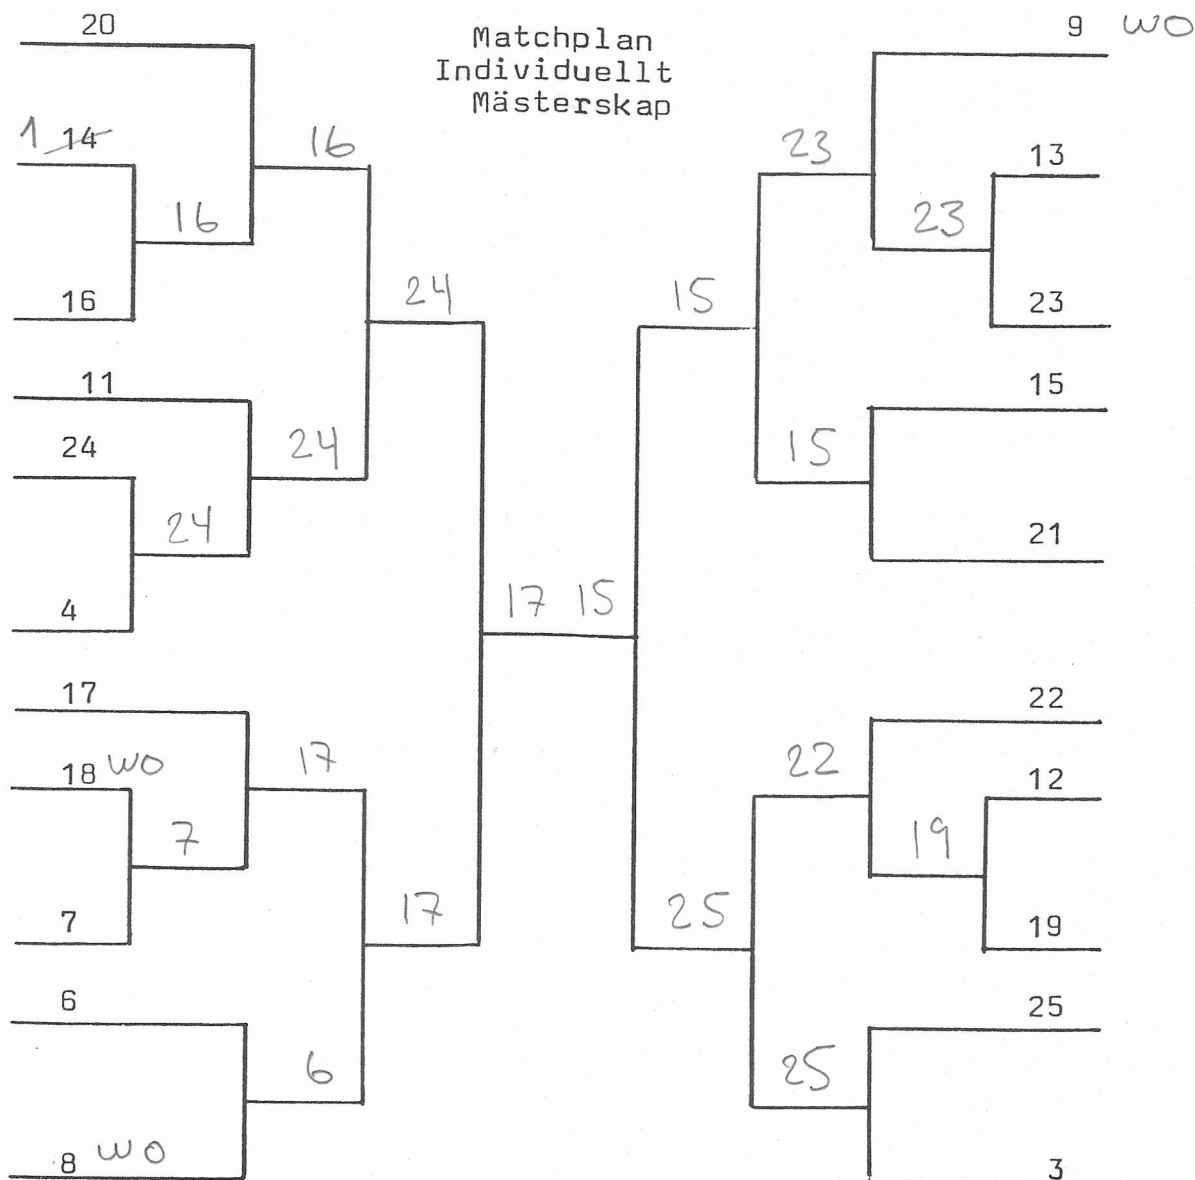

DM - 1980 KENDO Deltagare

BUDOKWAI

- 1 Per Bjerlow
- 2 Per Flood
- 3 Gunilla Hansson
- 4 Mike Henry
- 5 Peter Johansson
- 6 Hans Lundberg
- 7 Fredrik Norberg
- 8 Lennart Ringdahl
- 9 Robert Sjöberg
- 10 Kjell Söderström

SÖDRA BK

- 11 Lars Gillegård
- 12 Olof Svedberg
- 13 Göran Tolvers

STHLMS STUDENTERS IF

- 14 Roland Andersson
- 15 Leif Hurtig
- 16 Lars Kumlin
- 17 Roland Laurent
- 18 Jan Oddner
- 19 Torsten Ryman
- 20 Annika Wirén-Söderman

SALTSJÖ KK

- 21 Christer Bülow
- 22 Per Bökman
- 23 Gerry Fjellberg
- 24 Ulf Hällström
- 25 Peter Schmitt