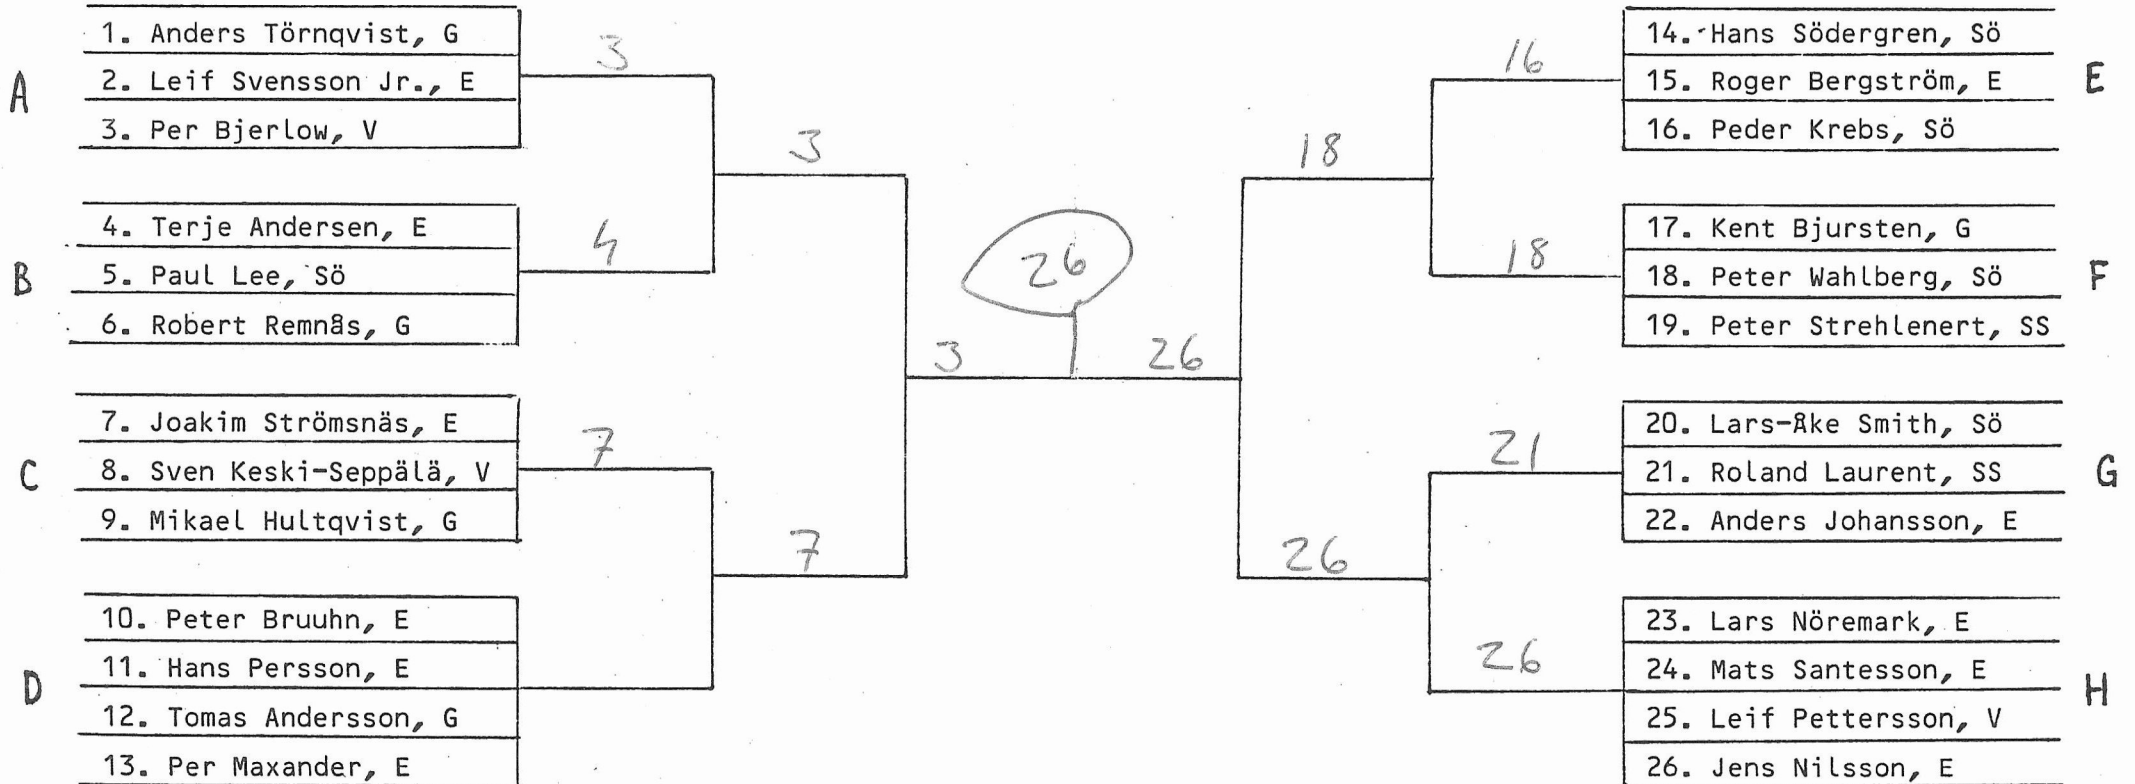

MATCHPROGRAM SUGO-CUP 1987

- E = GAK Enighet
- G = Göteborgs Kendoklubb
- SS = SSIF Kendo
- Sö = Södra Budoklubben
- V = Vällingby Kendoklubb