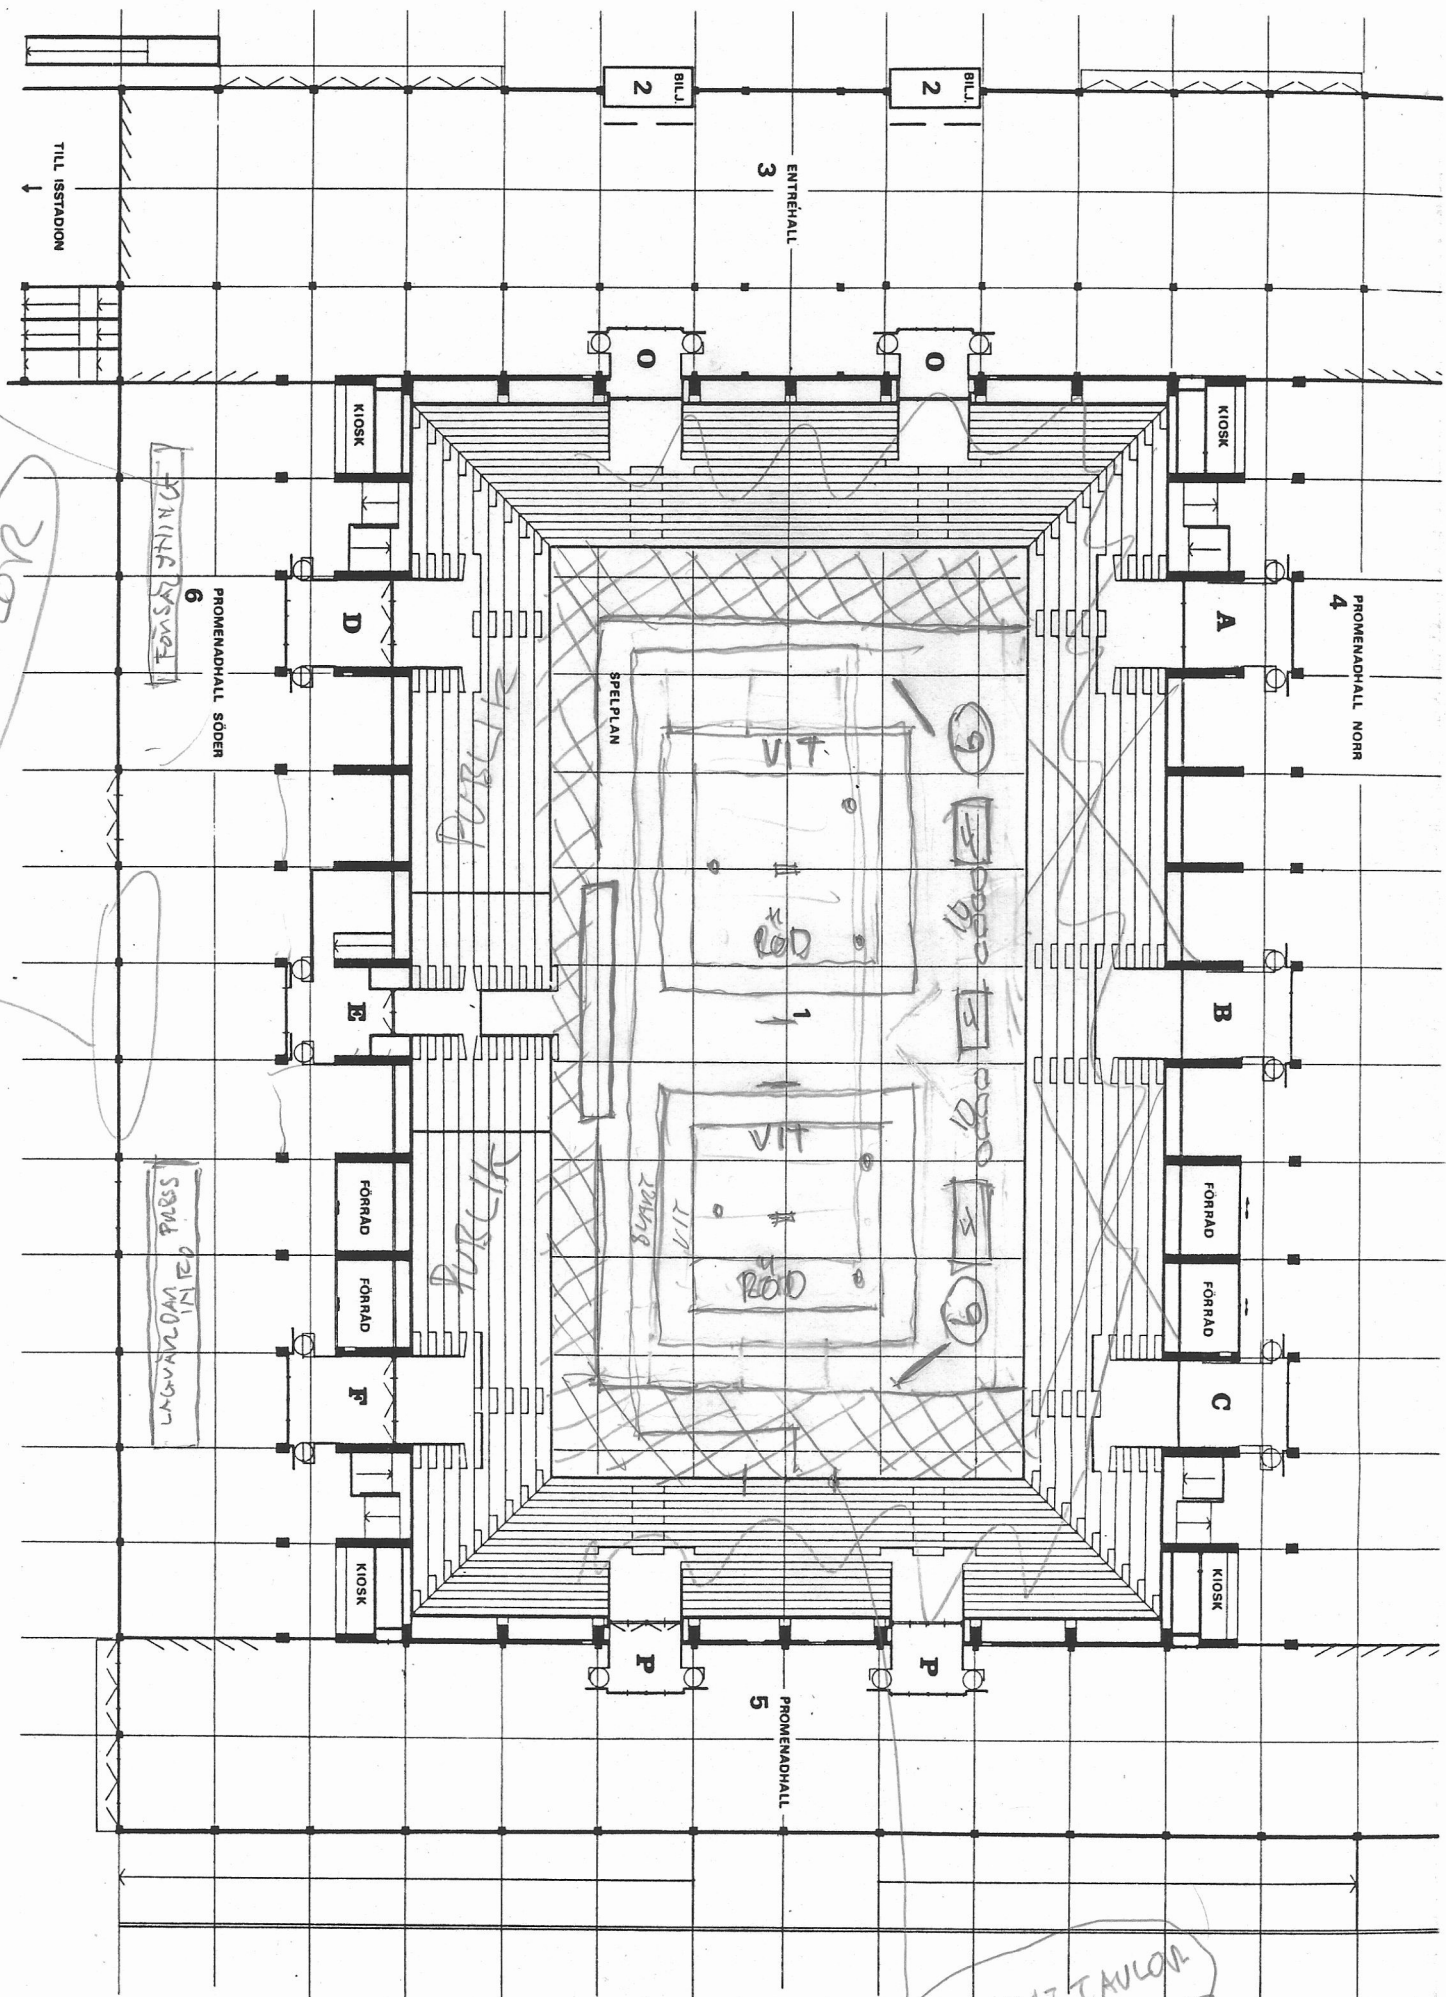

Tävlingsansvarig: Hans Lundberg

1000 150: -
50: -
10: -
- TROJAN
- TGMKEGAL
- AFFISCH

RESULTAT TAYLOR

RESULTAT TAYLOR