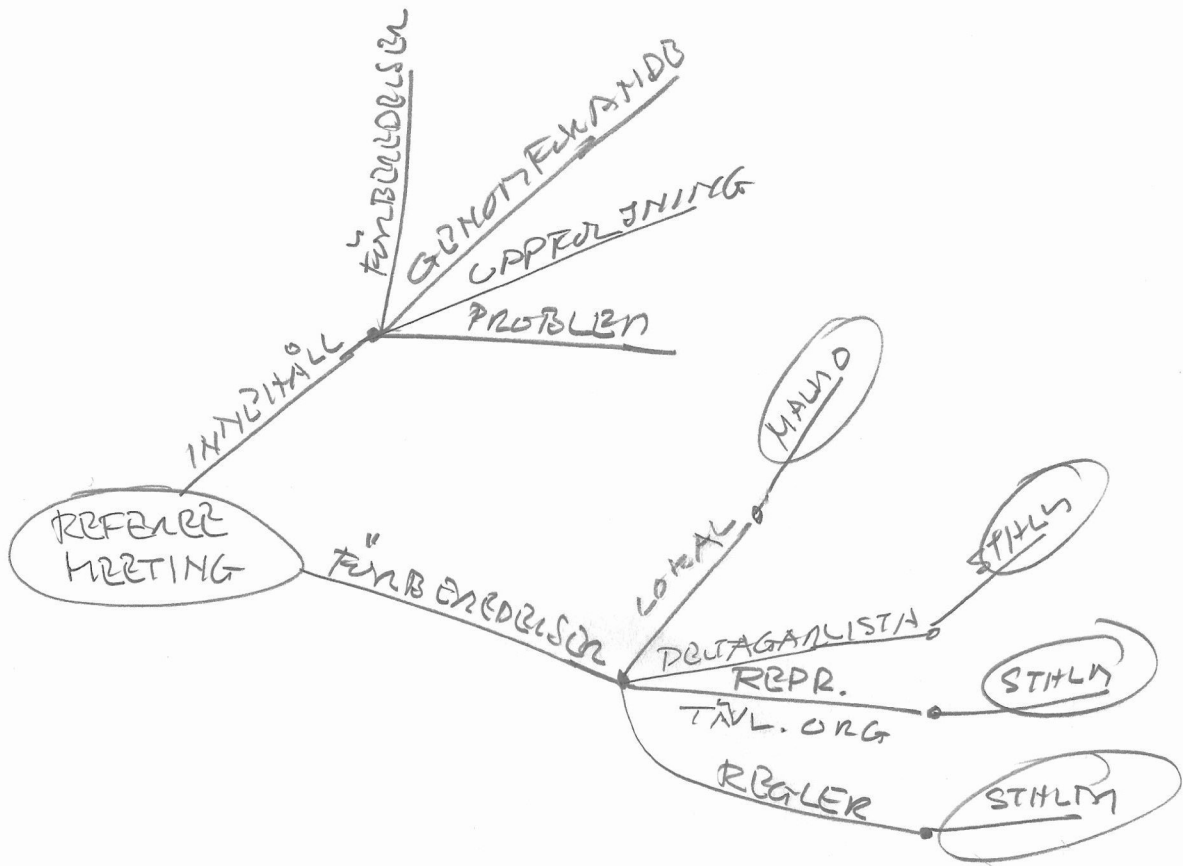

FRVILLIGA

BANDPÅSÄTTANDE

- PETER
- REN
- DAM
- GÖRAN
- +
- MALIN

LÖPARE

- PAUL
- +
- MALIN

HUVUDSERJANTER

- ACKE

EXPERT
BAND PÅSÄTTARE
TAVLOR
TIDTAGARE
PROTOKOLLERARE