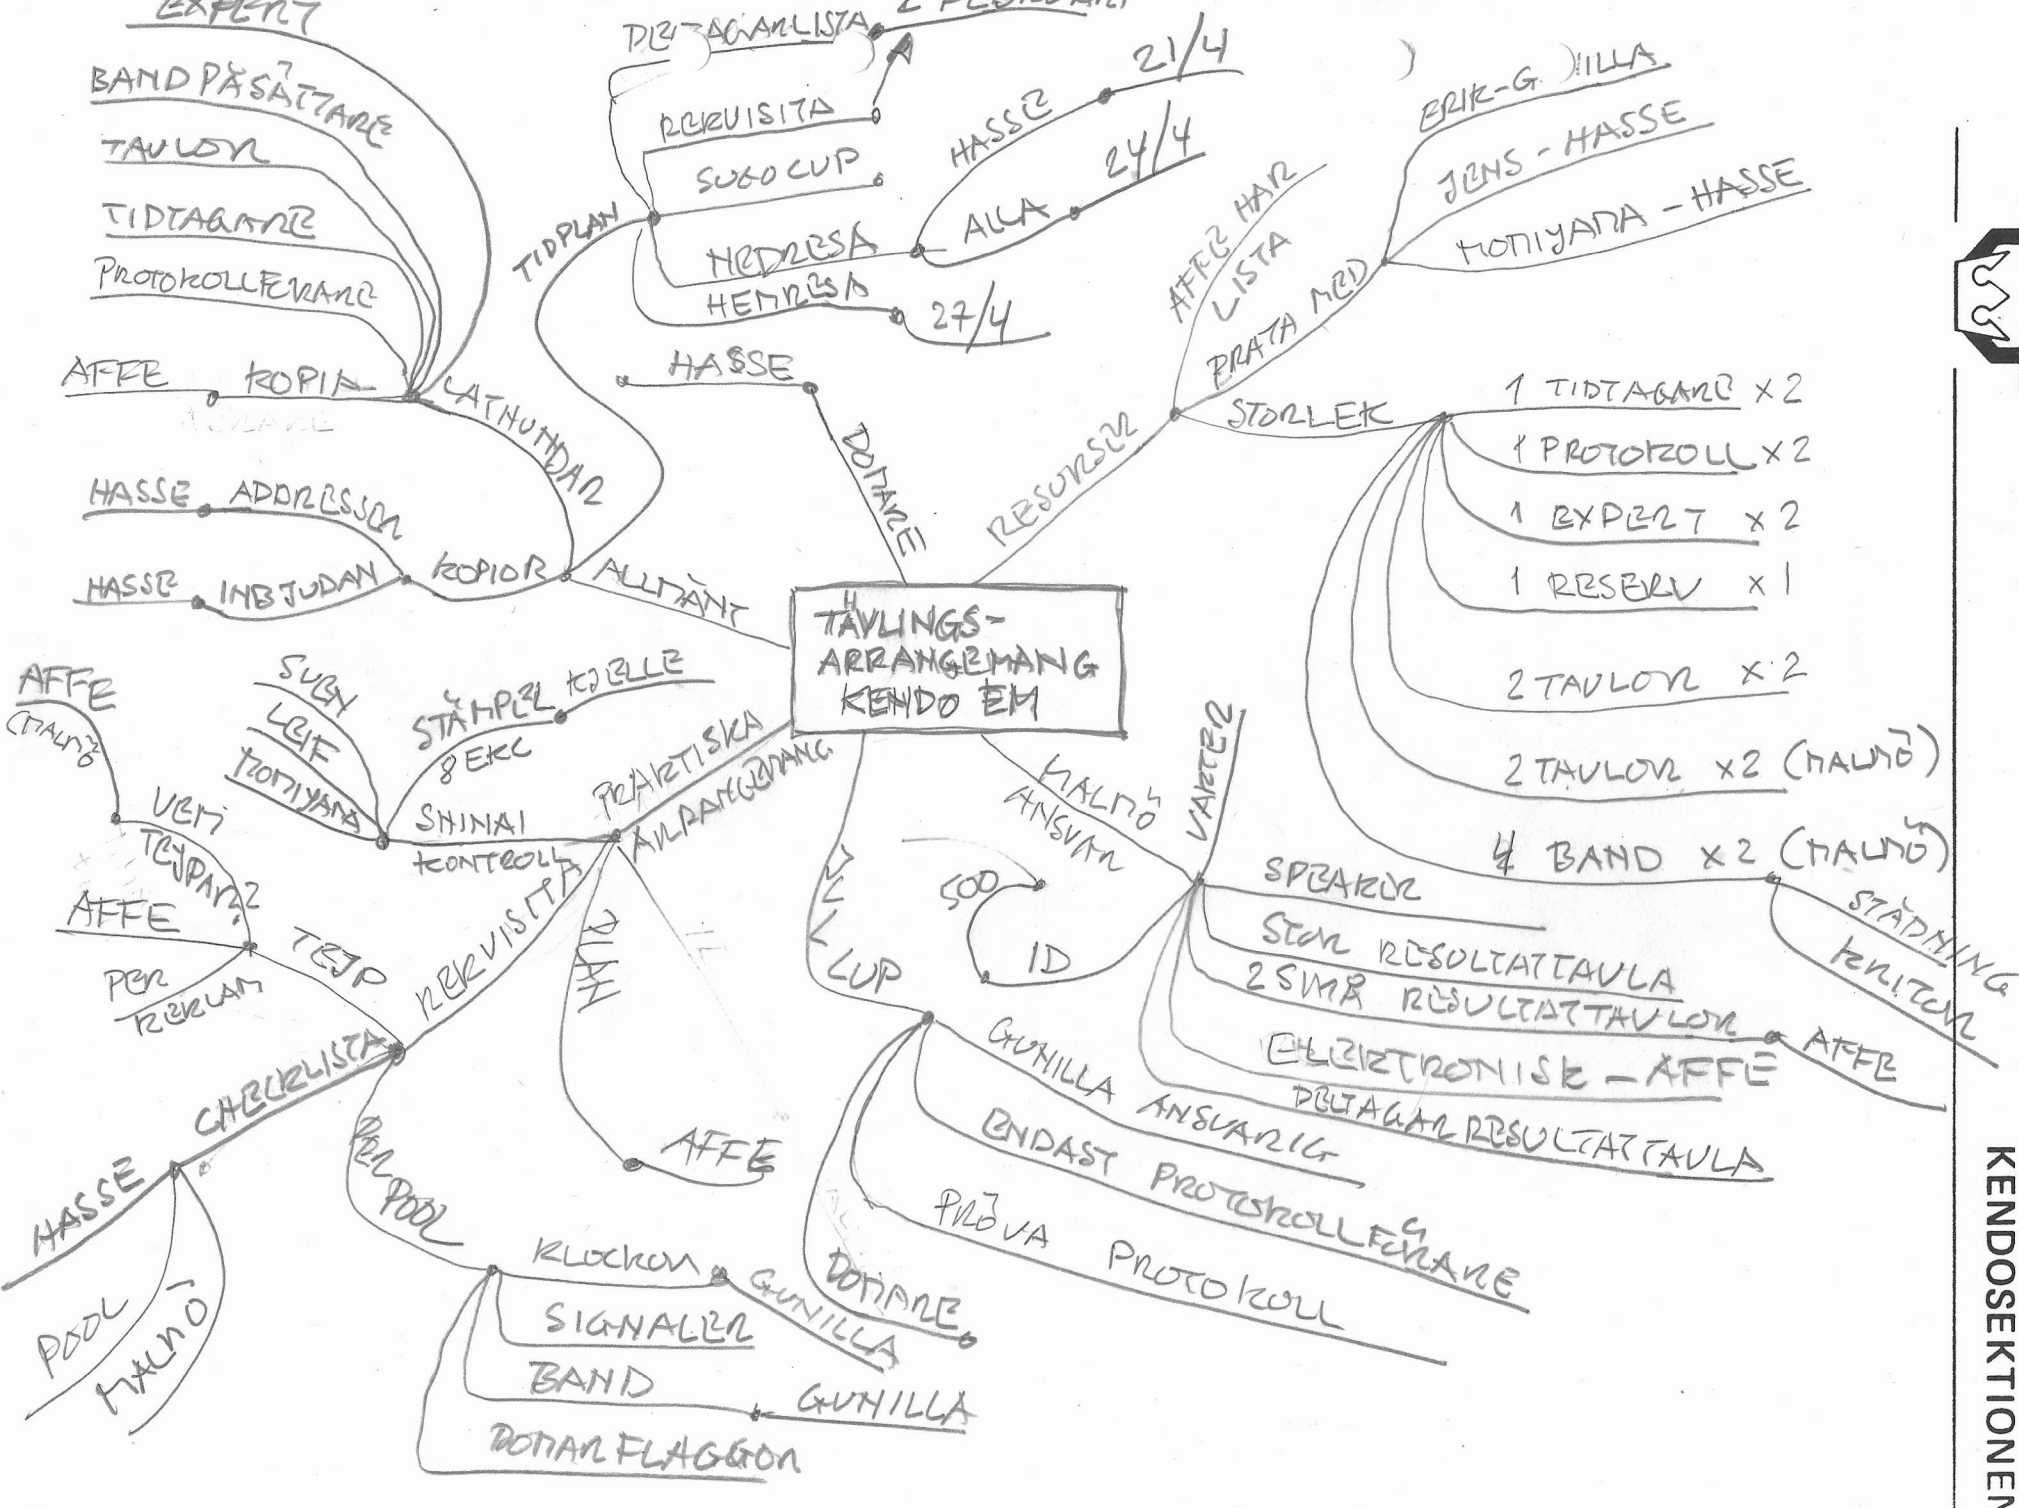

FRVILLIGA

BANDPÅSÄTTANDE

- PETER
- REN
- DAM
- GÖRAN
- +
- MALIN

LÖPARE

- PAUL
- +
- MALIN

HUVUDSERJANTER

- ACKE

EXPERT
BAND PÅSÄTTARE
TAVLOR
TIDTAGARE
PROTOKOLLERARE

REVISITA 21/4
SUBCUP
MEDRESA 24/4
HEMRESA 27/4
HASSE

ERIK-G. HILLA
JENS - HASSE
KOTIJANA - HASSE

1 TIDTAGARE x 2
1 PROTOKOLL x 2
1 EXPERT x 2
1 RESERV x 1

2 TAVLOR x 2
2 TAVLOR x 2 (MALMÖ)
4 BAND x 2 (MALMÖ)

SPRÅK
STOR RESULTATTAUVA
2 SMÅ RESULTATTAUVA
ELEKTRONISKE - AFFE
PROTOKOLLERARE
STÄDNING
KONTROLL
AFFE
ANSVARIG

KLOCKOR
SIGNALER
BAND
DOKUMENT FLAGGOR
GUVILLA
GUVILLA
DOKUMENT

ANLÄGGNING
HELETT
VECHER
VIGN

LOTTNING

KLISTERLAPPAR

4 DELTÄRKLISTA

INFO-PÅR

TEVA
TEVA PÅLLANER

4 STYCKEN
VÄRDER
TONGON

INFO-PÅR

MATCHBAND
MATCHPÅR