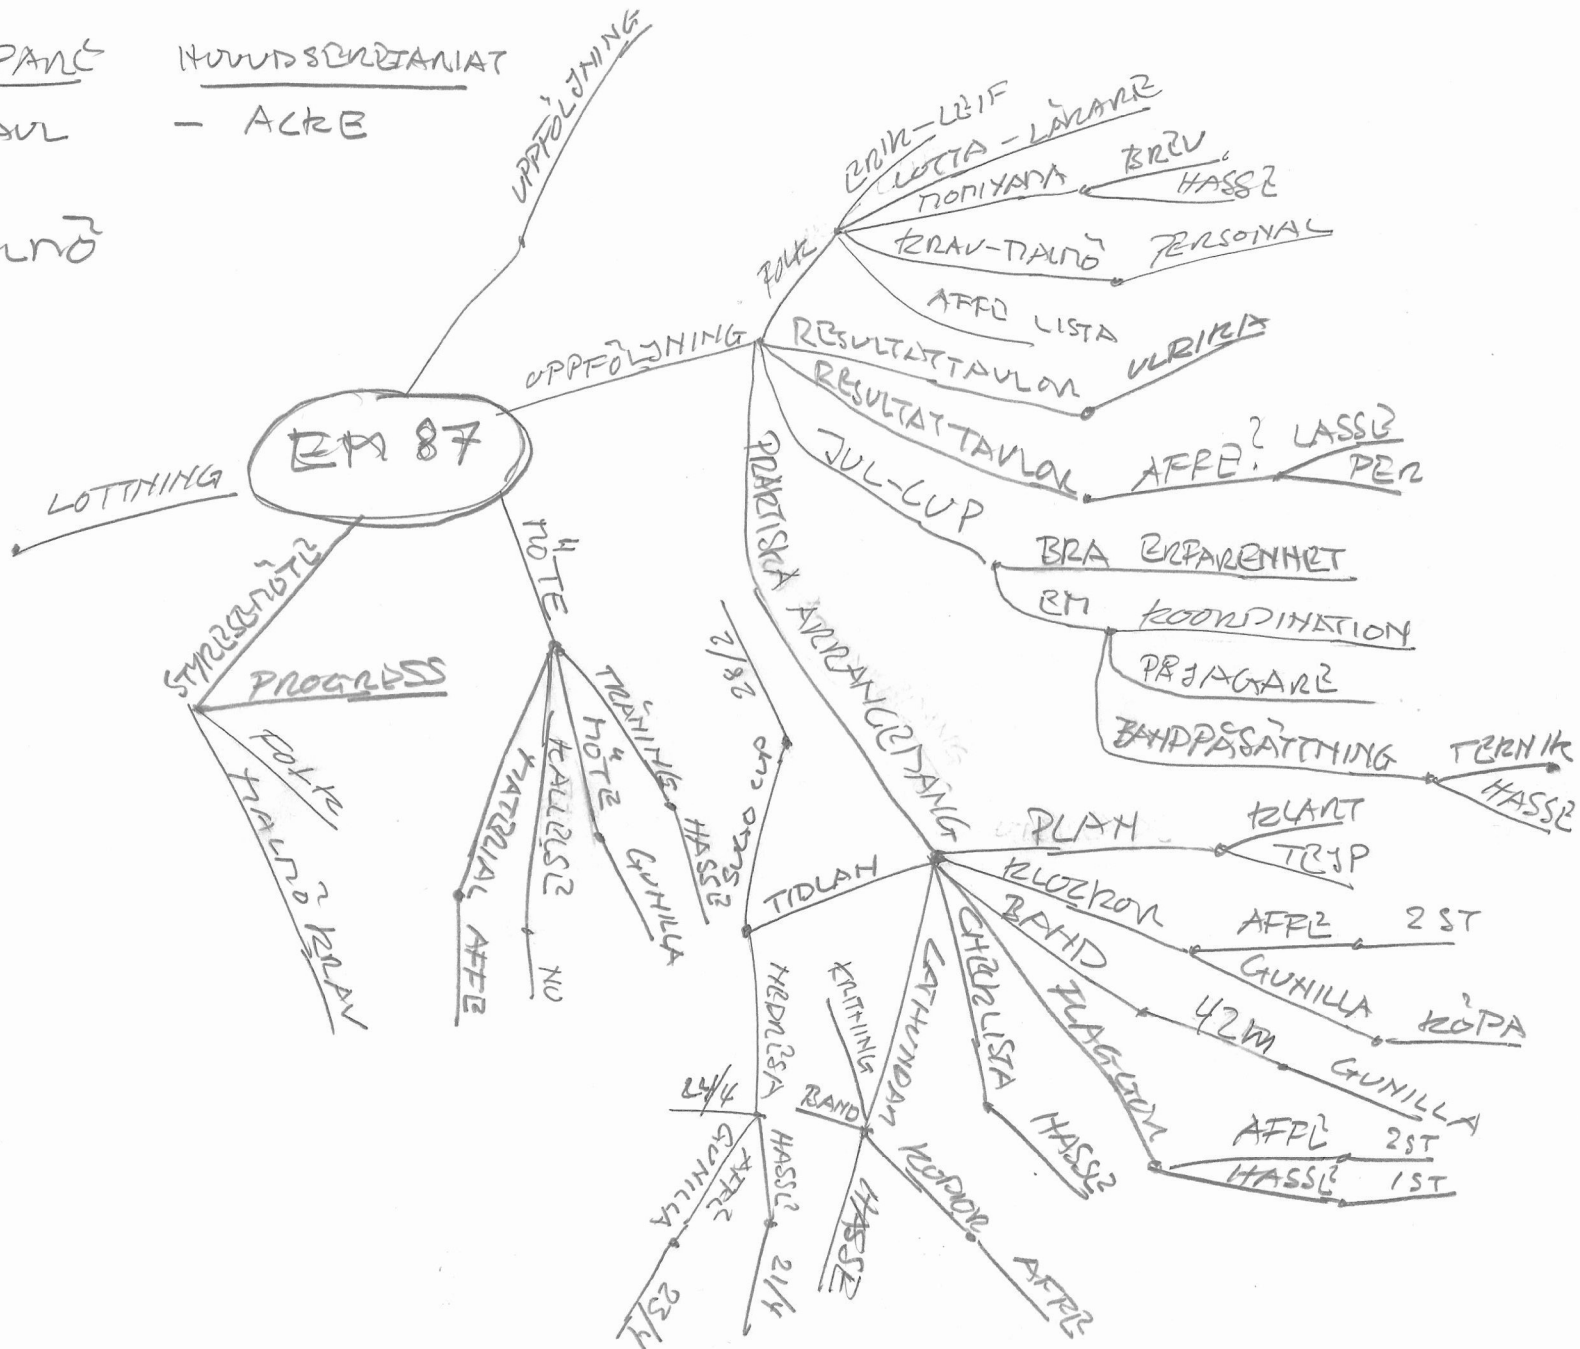

FRVILLIGA

BANDPÅSÄTTANDE

- PETER
- REN
- DAM
- GÖRAN
- +
- MALIN

LÖPARE

- PAUL
- +
- MALIN

HUVUDSERJANTER

- ACKE

EXPERT
BAND PÅSÄTTARE
TAVLOR
TIDTAGARE
PROTOKOLLERARE

SPRÅK
STOR RESULTATTAUVA
2 SMÅ RESULTATTAUVA
ELEKTRONISKE - AFFE
PROTOKOLLERARE
STÄDNING
KONTROLL
AFFE
ANSVARIG

KLOCKOR
SIGNALER
BAND
DOKUMENT FLAGGOR
GUVILLA
GUVILLA
DOKUMENT

ANLÄGGNING
HELETT
VECHER
VIGN

- 2x VÄT TRASA
- 3 ST KLOCKOR
- 4 ST SAXAR
- 3 UPS. FLAGGOR
- TERITON - UIT
- 2 RESULTATTAVLOR
- 2 PÄNNAN LAG
- 2 PÄNNAN INDIVID.
- BLYERTS PENNOR
- BAND (42m)

SERRETOWAT (1)
LÖPARE (2)
TAULOR (4)

4 FÄRDIGSTÄLLANDE
INKÖT

LOTTNING

KLISTERLAPPAR

4 DELTÄRKLISTA

INFO-PÅR

TEVA
TEVA PÅLLANER

4 STYCKEN
VÄRDER
TONGON

INFO-PÅR

MATCHBAND
MATCHPÅR