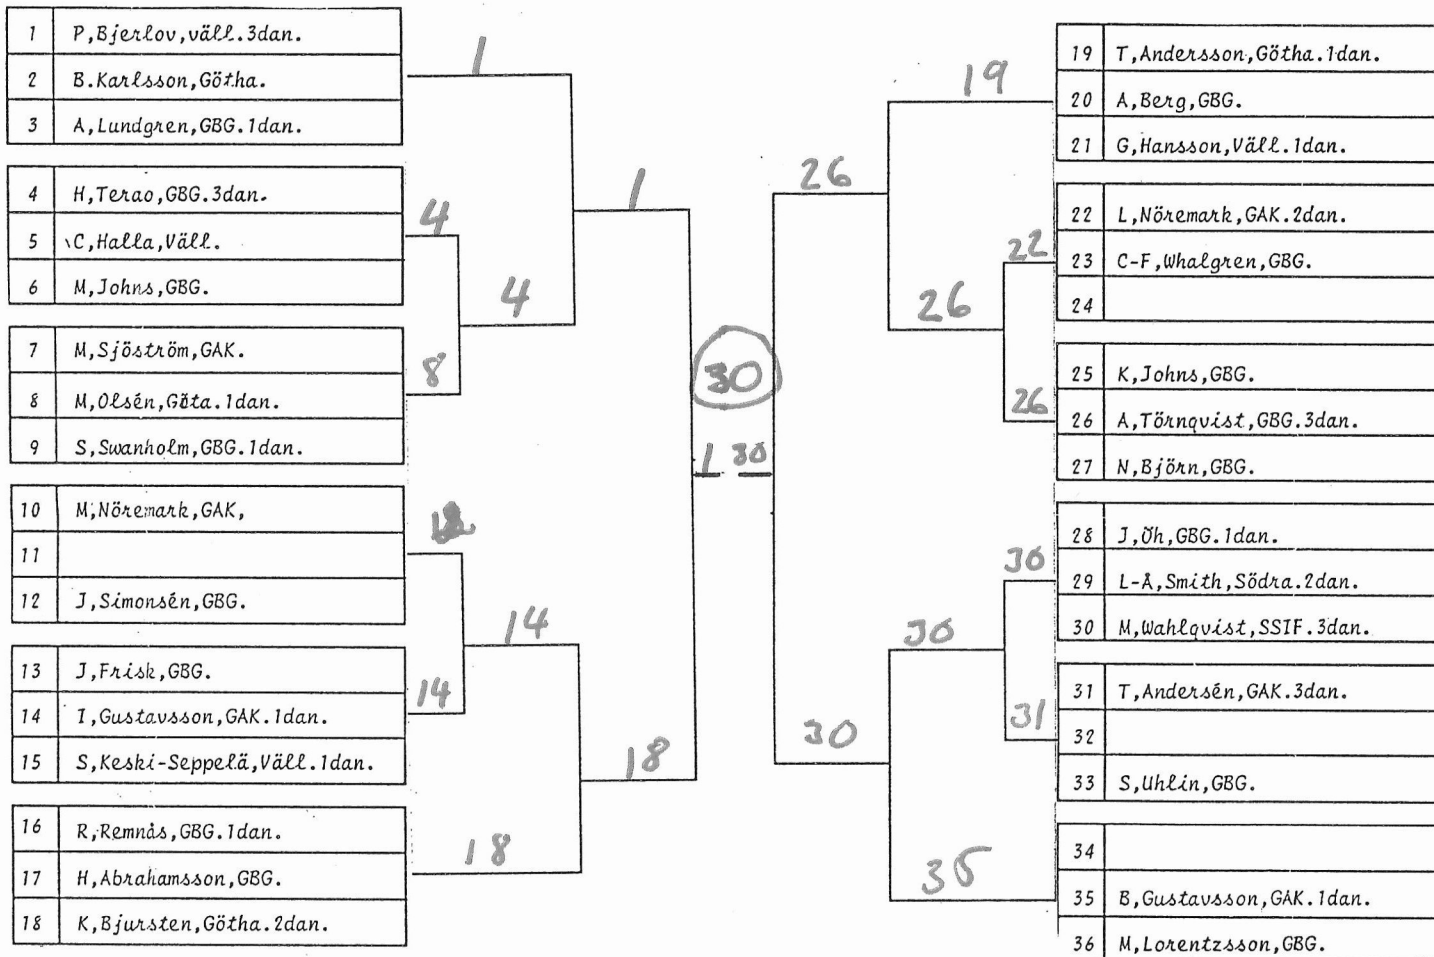

# GÖTEBORG OPEN

GBG=GÖTEBORGS KENDOKLUBB  
 SSIF=STOCKHOLMS STUDENTER IF  
 SÖDRA=SÖDRA BUDOKLUBBEN  
 VÄLL=VÄLLINGBY KENDOKLUBB  
 GAK=GAK ENIGHET  
 GÖTHA=GÖTHA KENDOKLUBB

1 9 8 9

## DAMER

- 1 HANSSON VÄLL
- NÖREMARK GAK
- SJÖSTRÖM GAK
- 2 SWANHOLM GBG

## ~~OLDBOYS~~

- ~~NÖREMARK GAK~~
- ~~FRISK GBG~~
- ~~DAHLSTRÖM GBG~~
- ~~JOHNS GBG~~