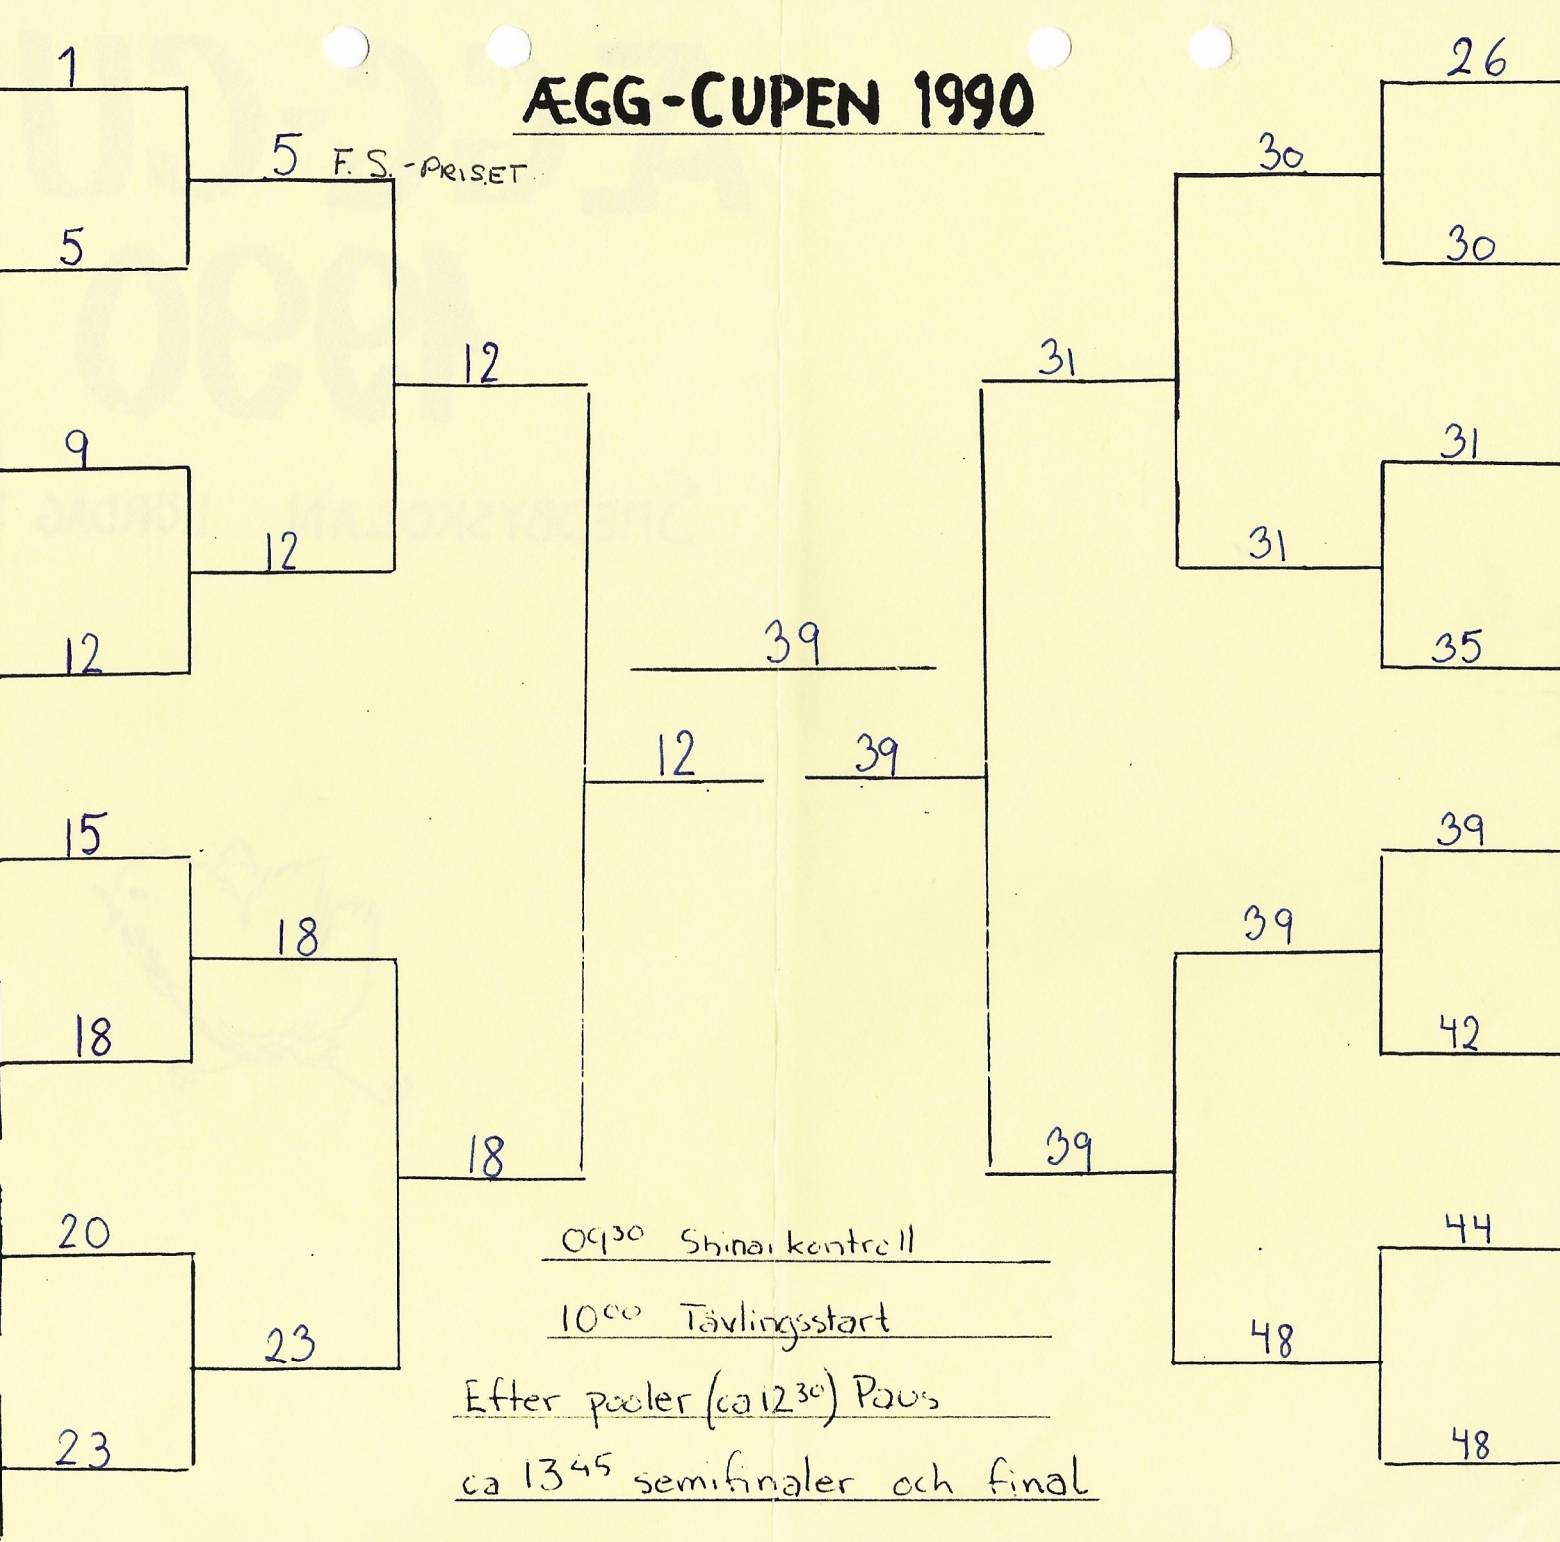

ÆGG-CUPEN 1990

SMEDBYSKOLAN LÖRDAG 31MARS

ÆGG-CUPEN 1990

1. H. Södergren ✓
2. M. Olsen wo
3. P. Wahlberg
4. K. Yamasaki
5. R. Watanabe ✓
6. K. Bjursten wo
7. S. Carlsson
8. T. Morota ✓
9. J. Nilsson ✓✓
10. J. Jussila wo
11. P. Maxander
12. P. Strehlenert, Jr
13. M. Gonzales
14. M. Völlin ✓
15. P. Krebs ✓✓
16. T. Andersson wo
17. K. Johns wo
18. P. Lee
19. B. Nikbakhesht-Zahi
20. D. Augustsson ✓✓
21. S. Swanholm ✓
22. Å. Holmberg
23. A. Imamura ✓✓
24. B. Gustafsson ✓