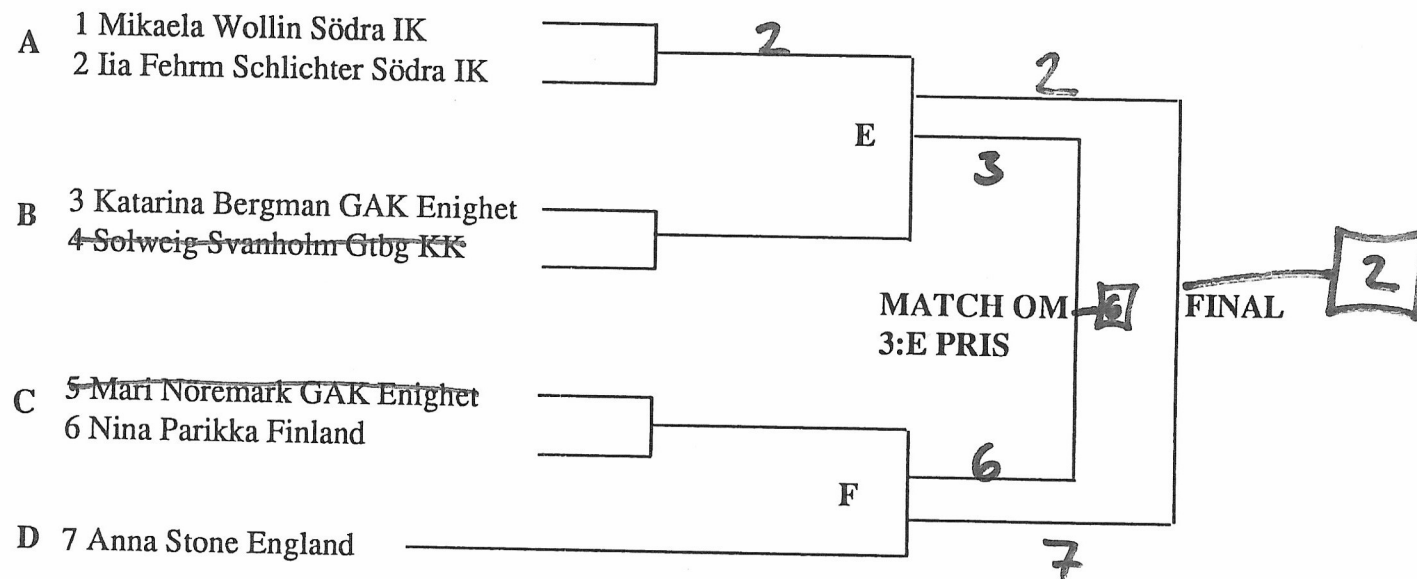

**Stockholm Kendo Open 1990**  
**Matchordning damer 13/5**  
**BANA 1**

- **Matchtid 5 minuter**
- **Encho tills matchen är avgjord**
- **Encho 3 minuter**