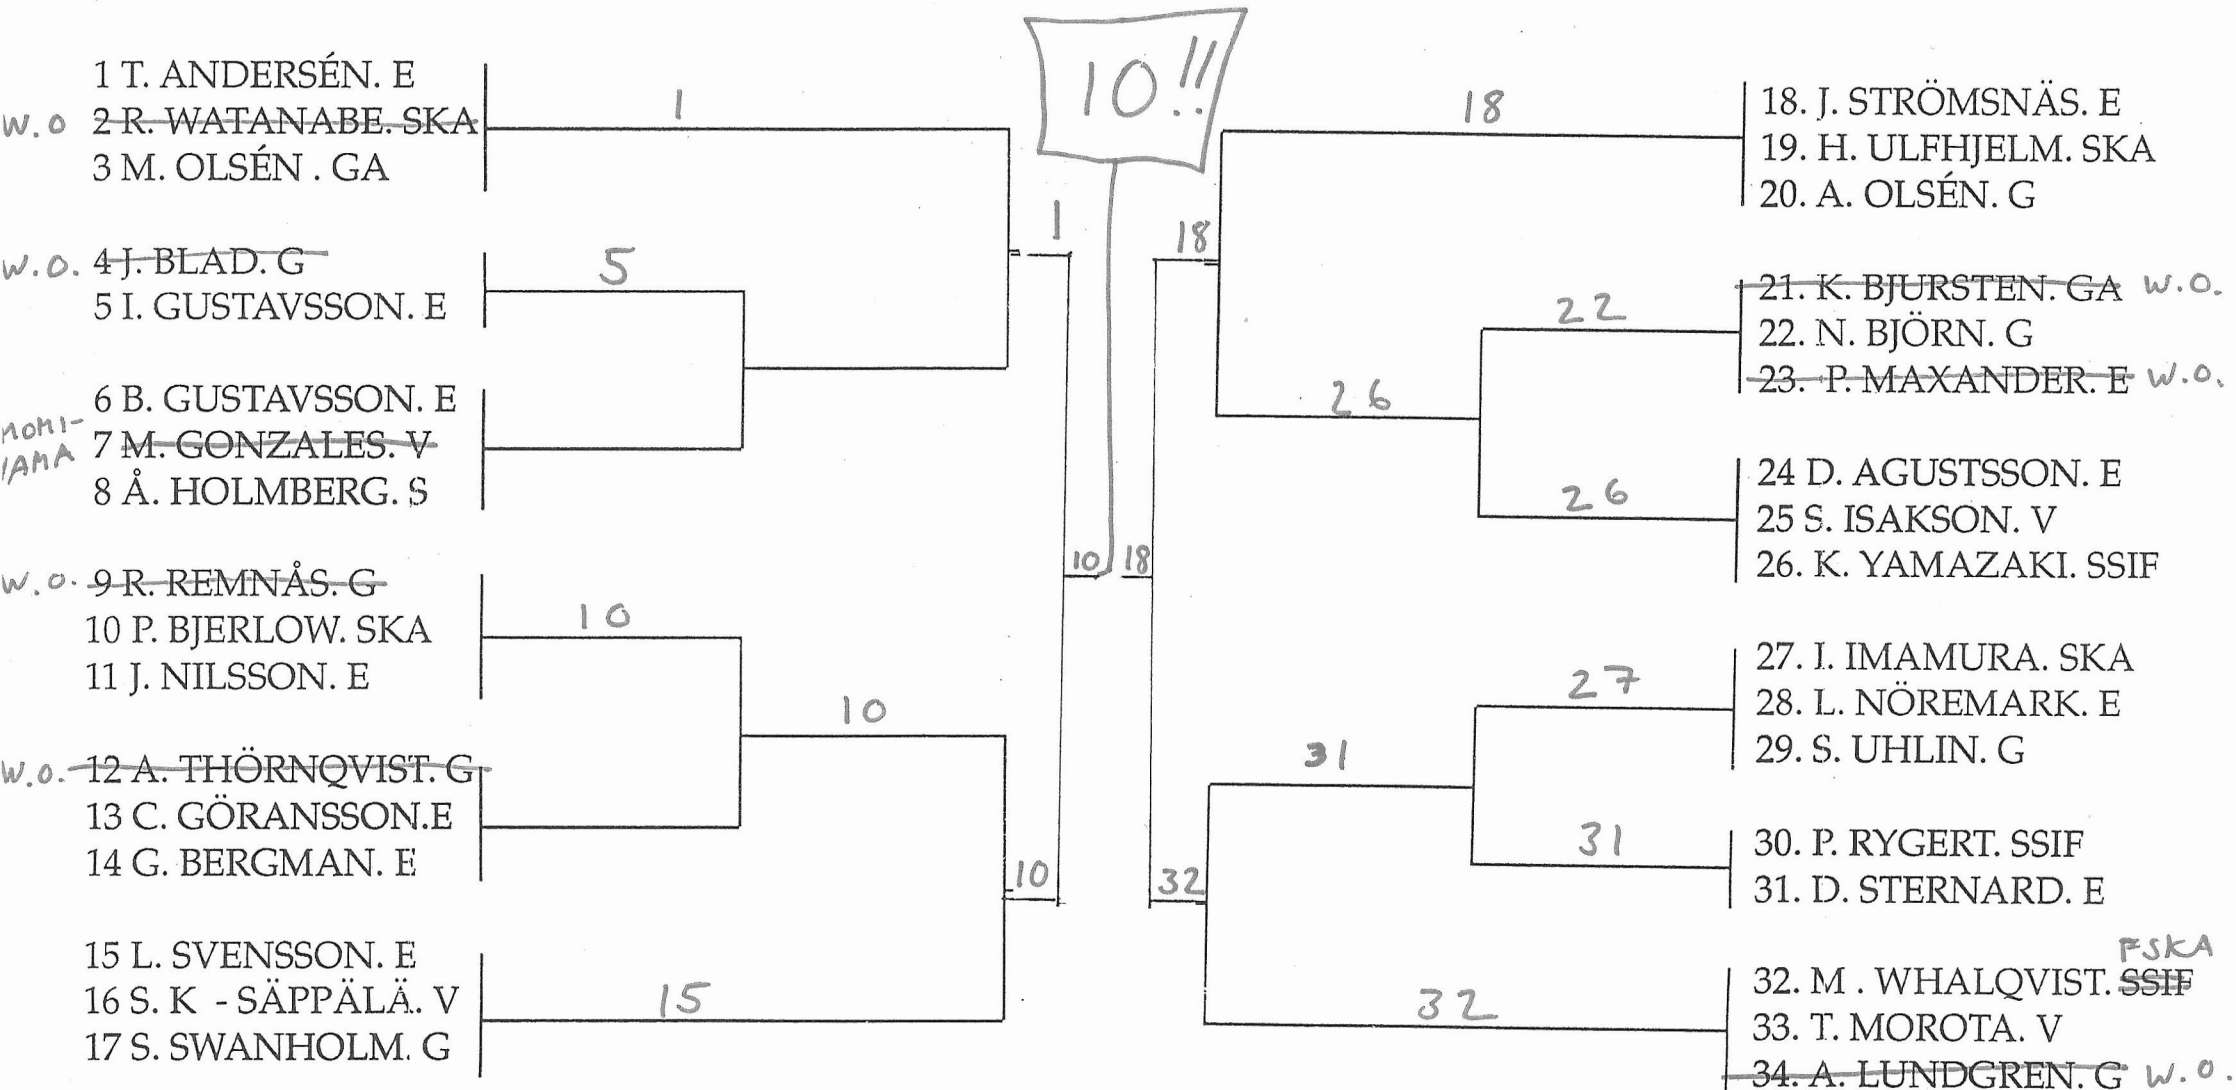

KENDO SM 1990

GÖTEBORG KK

E= GAK ENIGHET GA= Götha
 G= Göteborgs kk. SKA= Stockholm Kendo Allians
 S= SSIF
 V= Vällingby