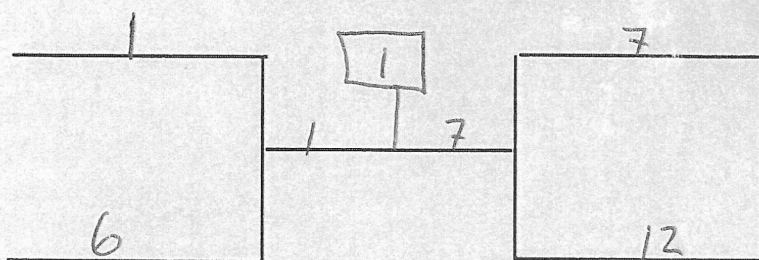

Stockholm Kendo Open 1991

Matchordningar

Danklass

- 1 Mats Wahlqvist
- 2 Sven Keski-Seppälä
- 3 Solweig Svanholm

- 4 Hans Södergren
- 5 Dan Malm
- 6 Peder Krebs

- 7 Per Bjerlow
- 8 Gustav Strandell
- 9 Anders Törnqvist