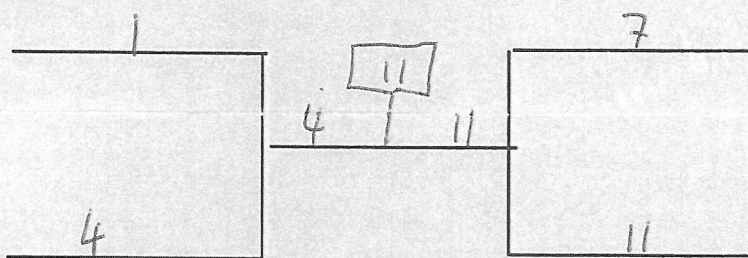

Kyuklass

1. MARCOS GONZALES
2. 1 Anders Englund
   - 2 Mats Philipsson
   - 3 John Gunnarsson

- 4 Åke Holmberg
- 5 Jörgen Hamberg
- 6 Anders Saadio