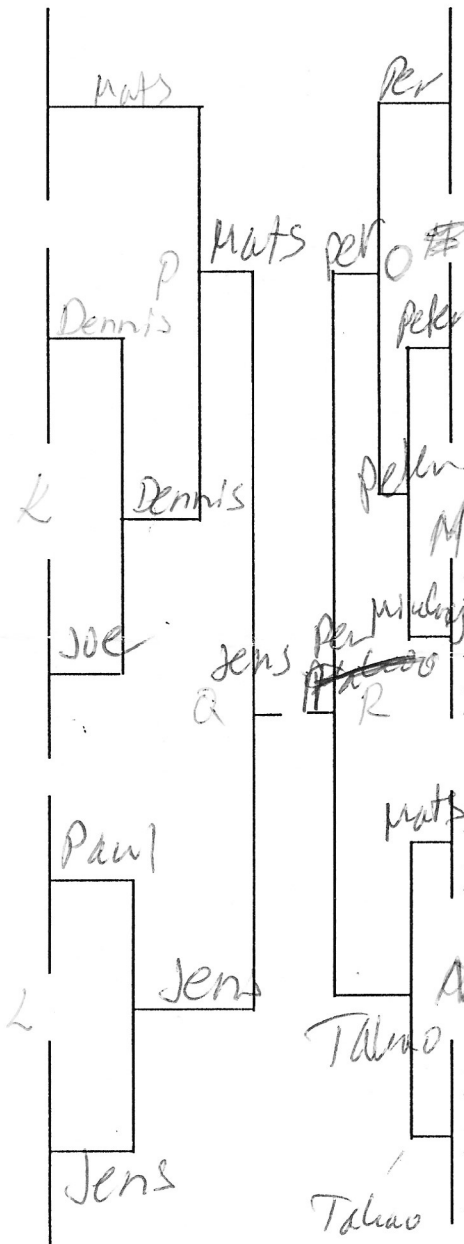

JULCUPEN 1991 A-GRUPPEN

- 01. Mats Wahlqvist
- A 02. Joakim Strömsnäs
- 03. Leif Svensson
- 04. Dennis Augustsson
- B 05. Gustav Strandell
- 06. Jörgen Hamberg
- 07. Joel Olsson
- C 08. Joe Imamura
- 09. Peter von Zeipel
- 10. Henrik Enqvist ?
- D 11. Paul Strehlenert
- 12. Tommy Egström
- 13. Åke Holmberg
- E 14. Anders Thörqvist
- 15. Jens Nilsson

- 16. Per Bjerlow
- F 17. Magnus Lindström
- 18. Peder Krebs
- 19. Peter Strehlenert
- G 20. Ronny Hortlund
- 21. Solveig Svanholm
- 22. Miyuki Nakamura
- H 23. Marcos Gonzales
- 24. Kristina Szajewski
- 25. Per Andersson
- I 26. Mats Philipsson
- 27. Björn Gustavsson
- J 28. Takao Momiyama
- 29. Denny Sternad