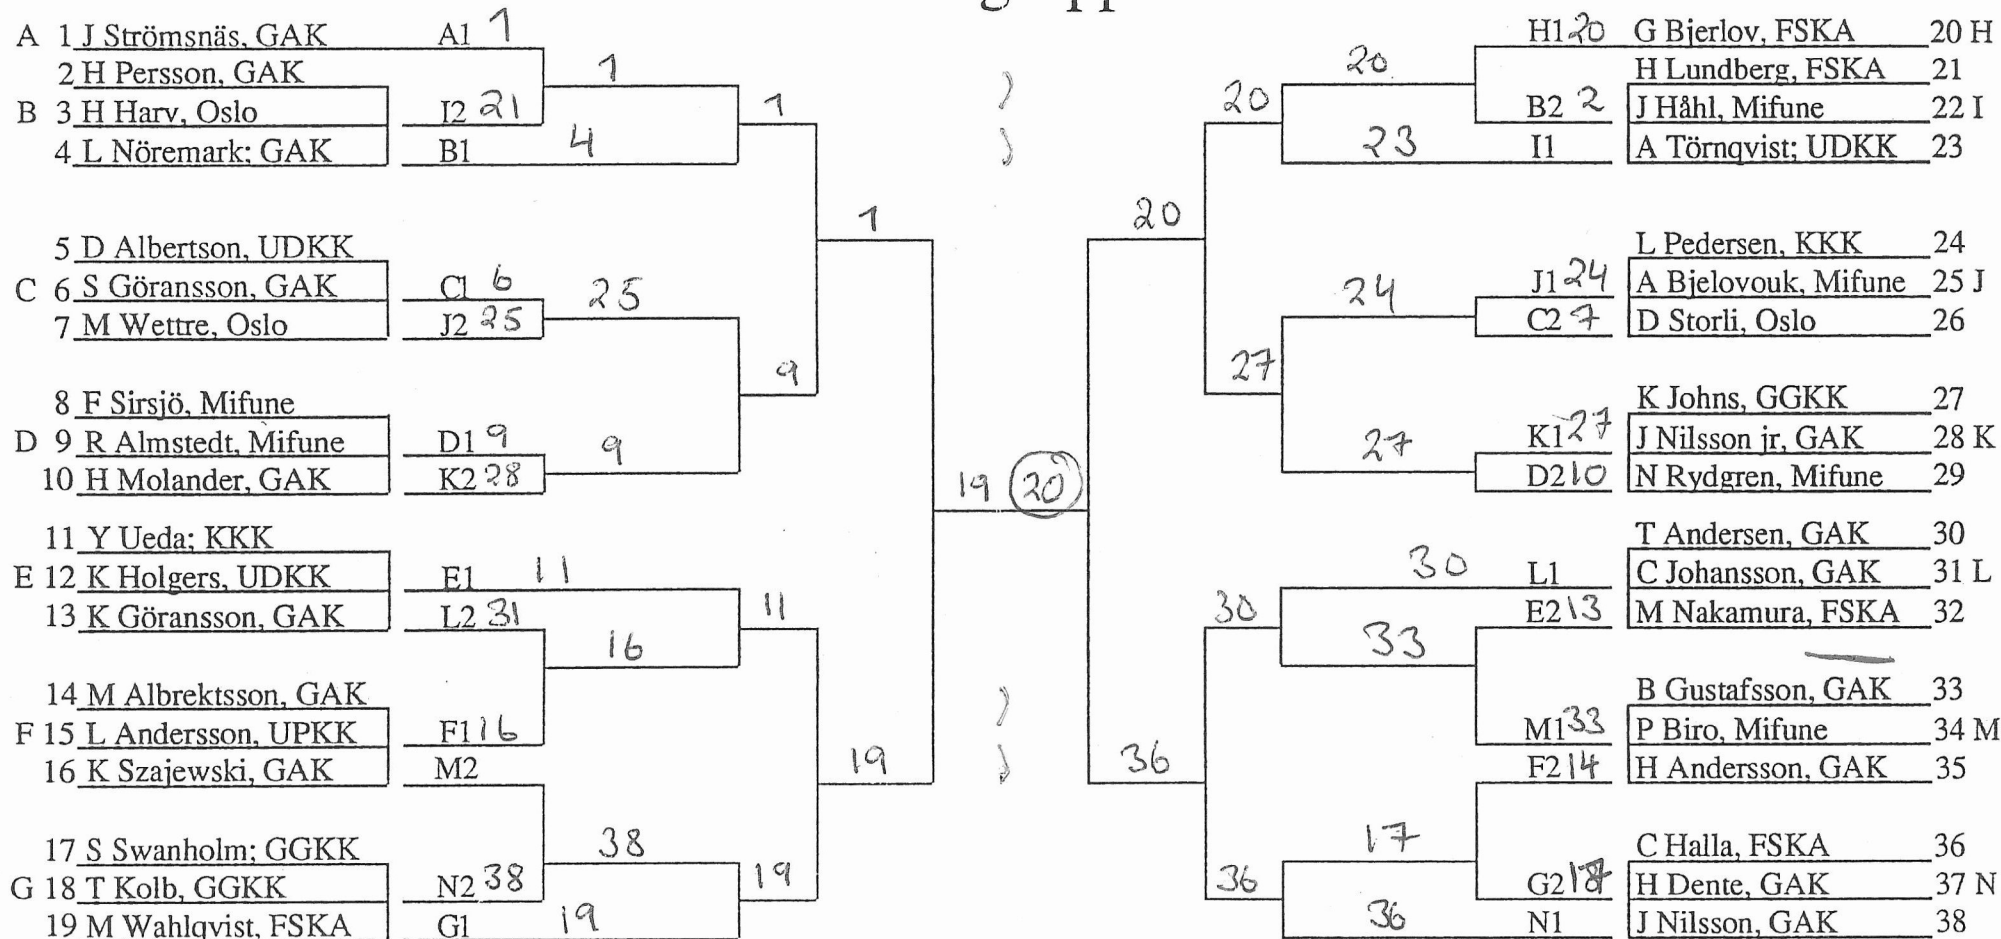

A-grupp

KLUBBAR

- GAK = GAK Enighet, Malmö
- Mifune = Mifune, Örebro
- FSKA = Föreningen Stockholm Kendo Allians
- KKK = Köpenhamn Kendo Klubb
- UDKK = Uddevalla Kendo Klubb
- UPKK = Uppsala Kendo Klubb
- GGKK = Göteborg/Götha Kendo Klubb
- Oslo = Oslo Kendo Klubb

Tävlingsområde

- I = Bana1
- II = Bana2
- R = Röda band
- V = Vita band
- = Sekretariat
- ▨ = Ej för aktiva
- ▩ = Område för Bogu