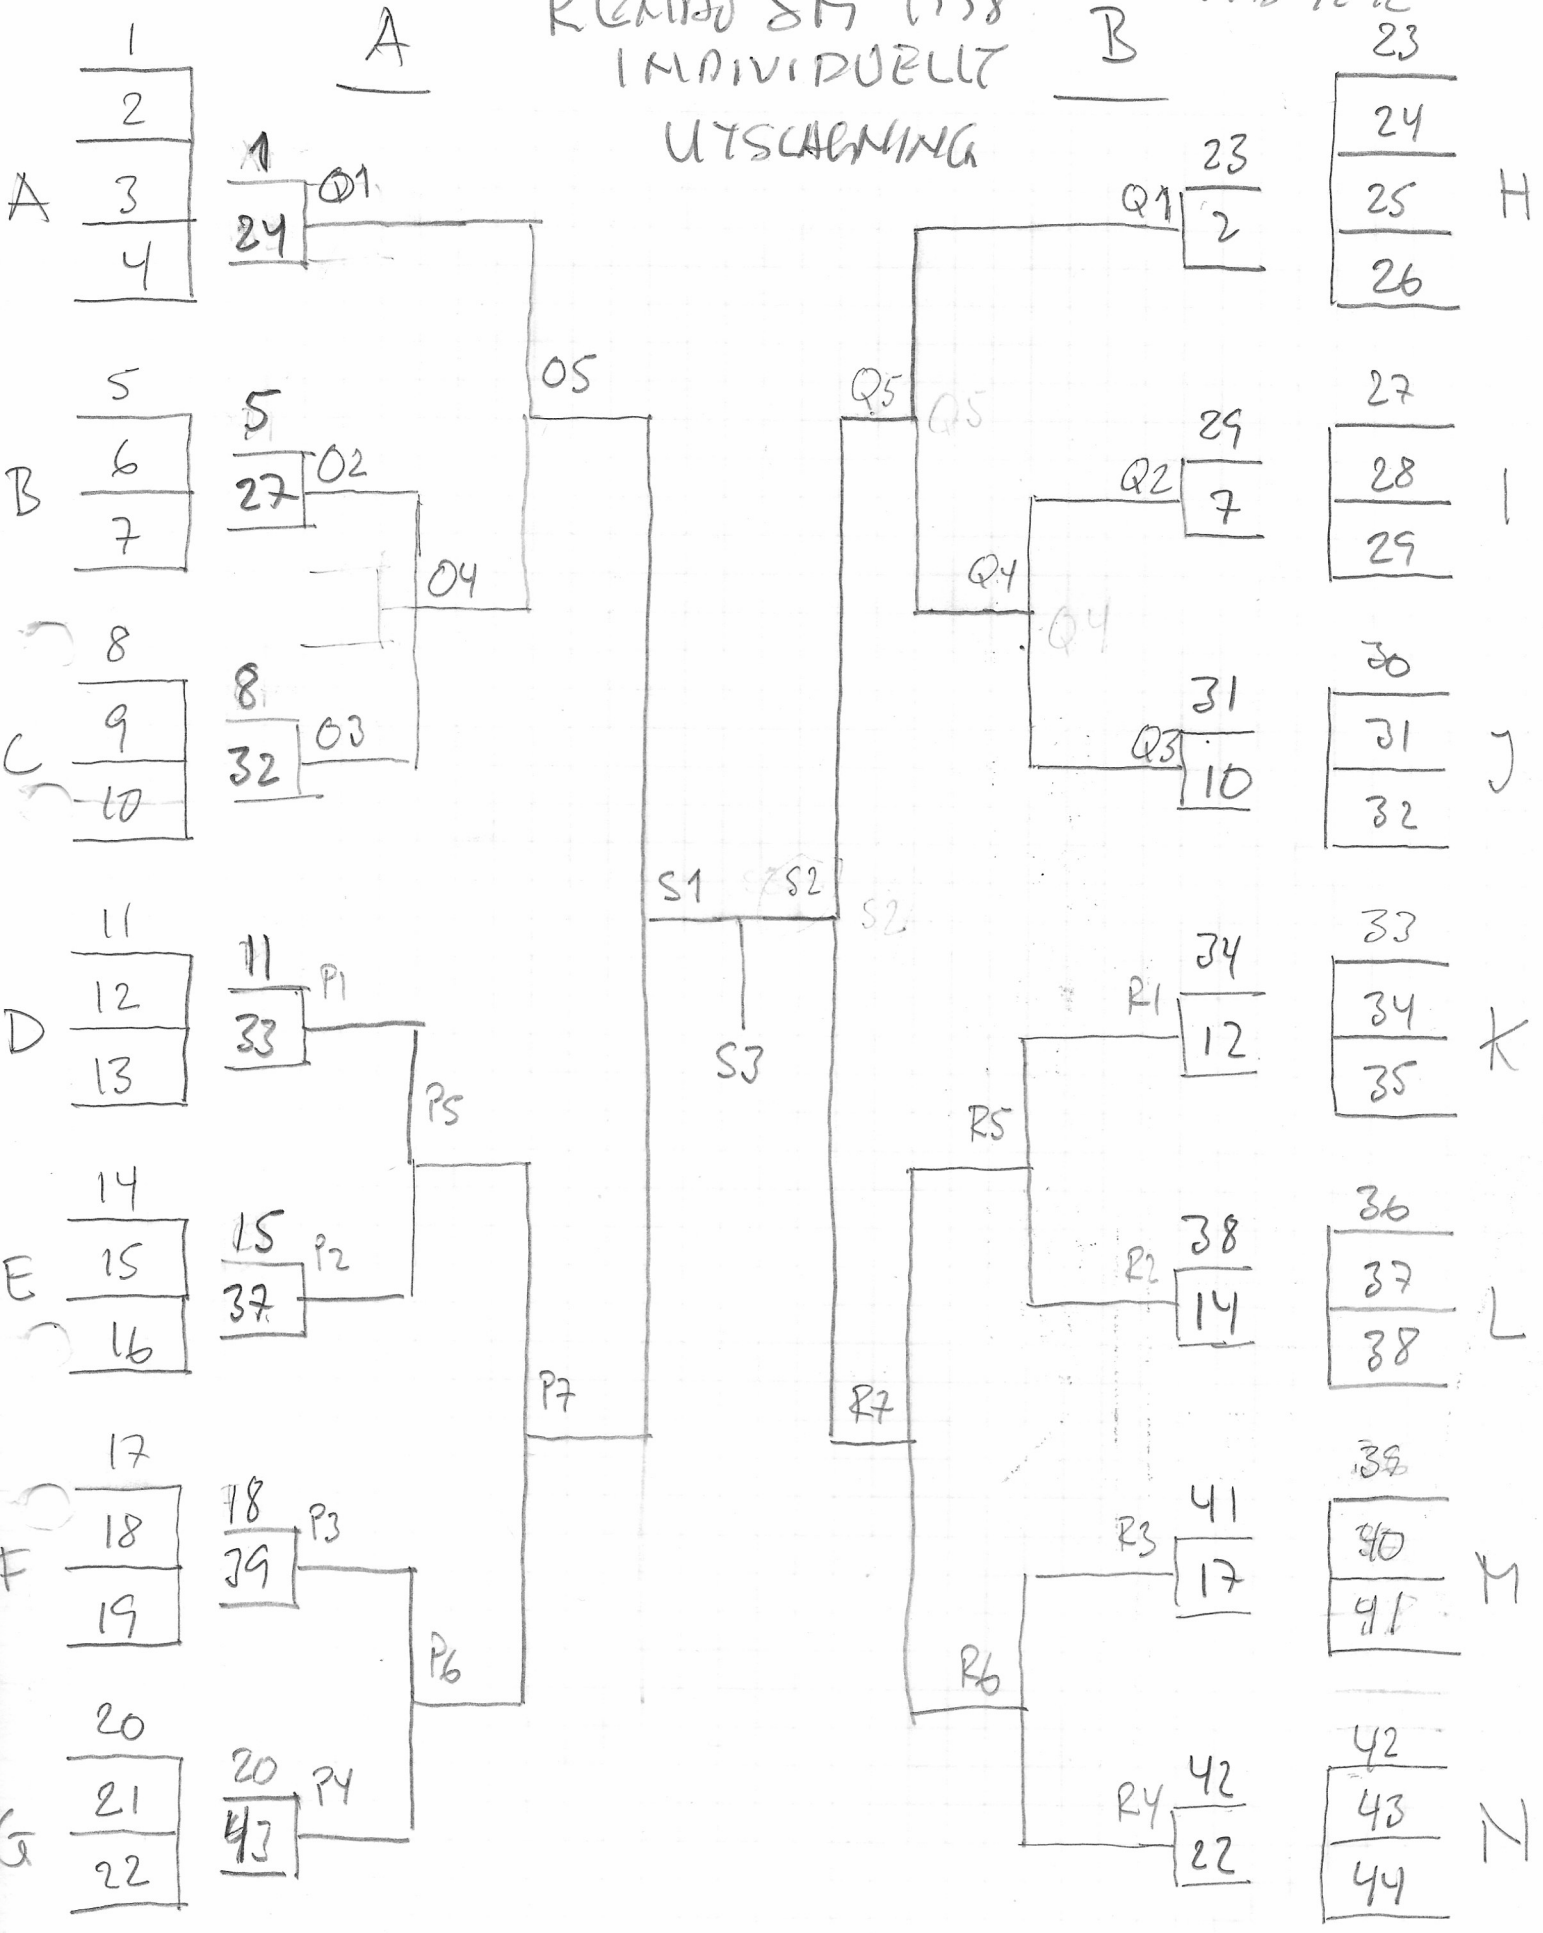

KEMAS SM 1998 INDIVIDUELT

1998-12-12

UTSARANING

Protokoll - Individuellt - Utslagning

SM-1998

1998-12-12

Matchtid 5 min Encho 3 min

Pool