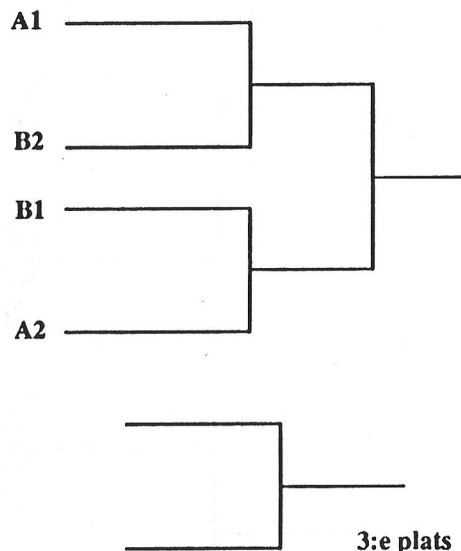

# SM-1992

LAG

**A**

|                      |
|----------------------|
| GAK Enighet 1        |
| Linköping Budo Klubb |
| F. Stockholms KA 2   |

**B**

|                    |
|--------------------|
| F. Stockholms KA 1 |
| Göteborg-Götha KK  |
| GAK Enighet 2      |
| Uddevalla KK       |