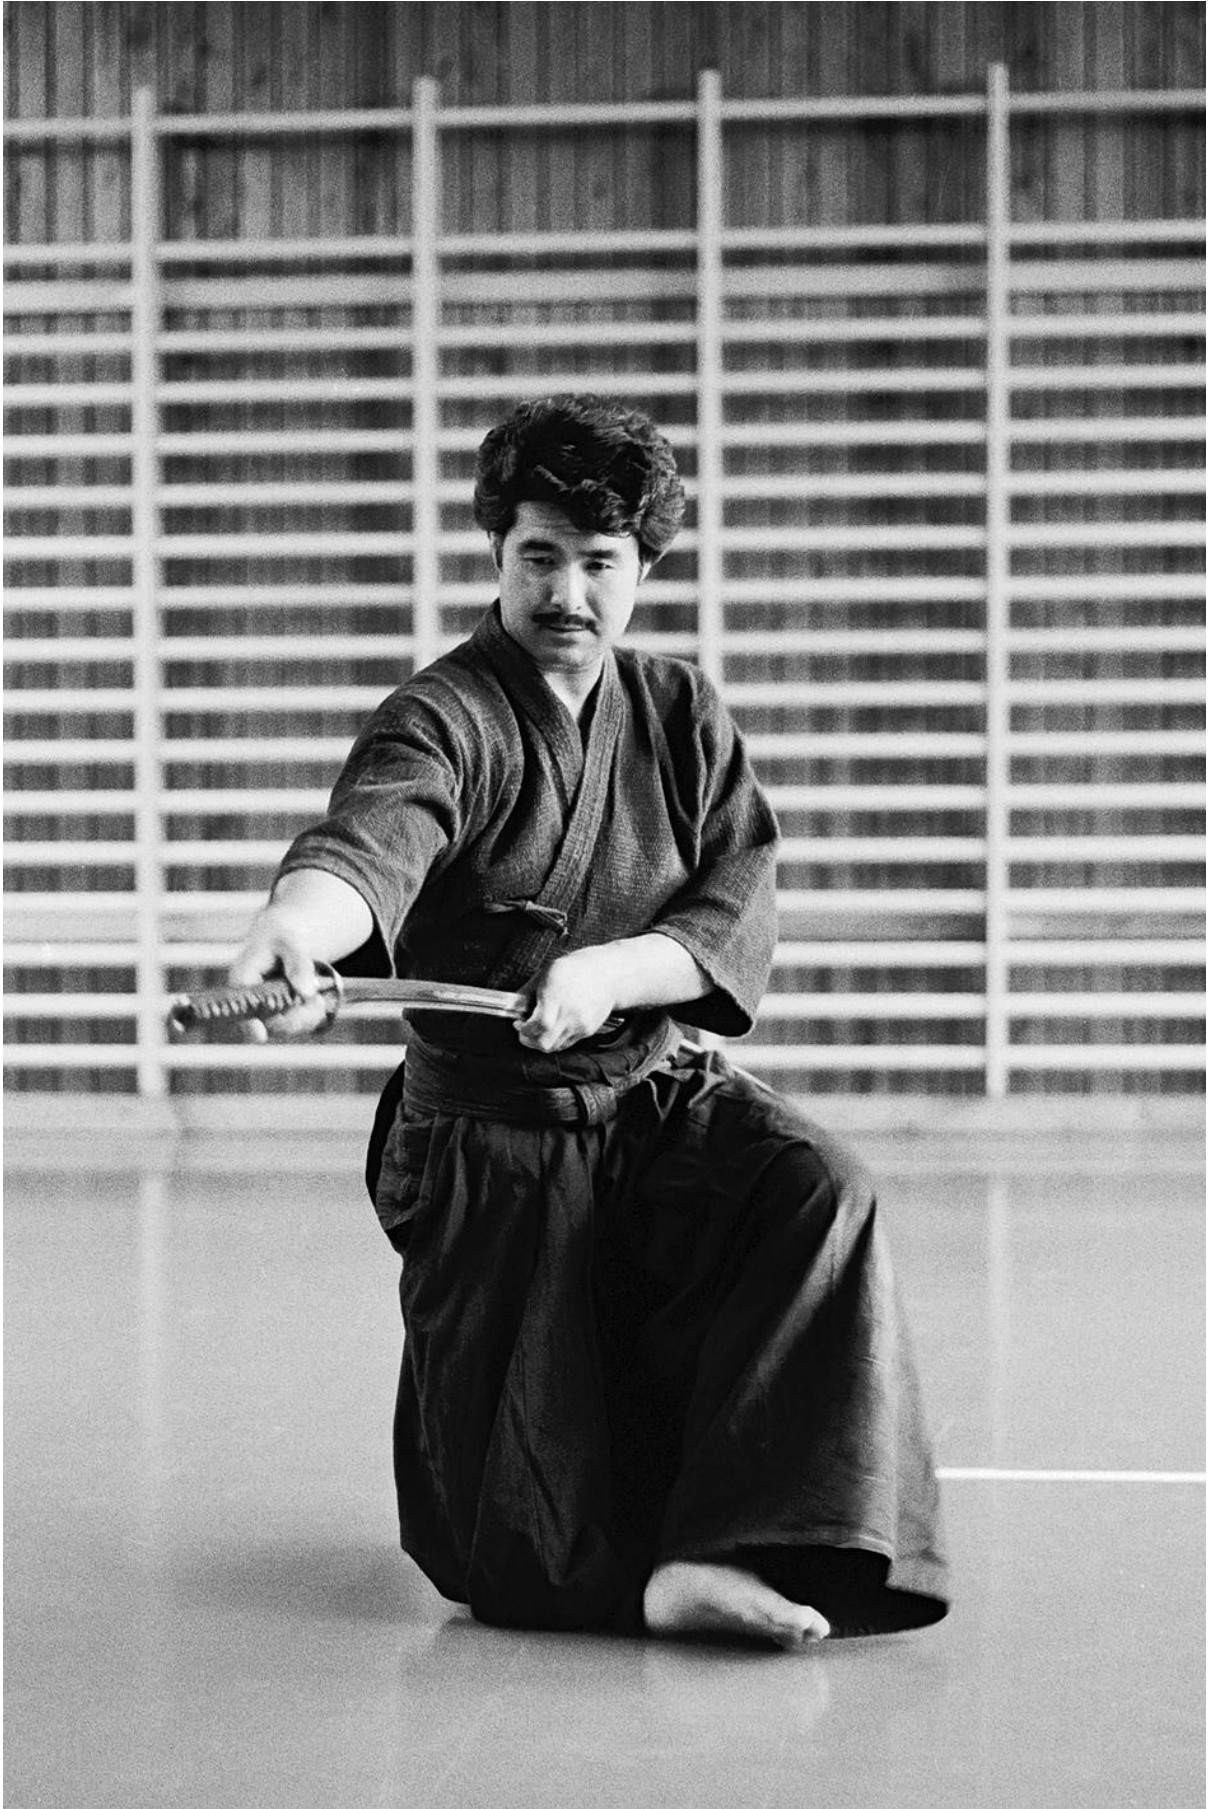

1980-08 Hirakawa-sensei läger i Vällingbyhallen – PIC

Figur 1 - Hirakawa-sensei (RA)

Figur 2 - Leif Hurtig (RA)

Figur 3 - Hirakawa-sensei (RA)

Figur 4 - Hirakawa-sensei (RA)

Figur 5 - Hirakawa-sensei (RA)

Figur 6 - Hirakawa-sensei (RA)

Figur 7 - Hirakawa-sensei (RA)

Figur 8 - Fr v Douglas sandor, Hirakawa-sensei och Roland Laurent (RA)

Figur 9 - Hirakawa-sensei (RA)

Figur 10 - Hirakawa-sensei (RA)

Figur 11 - Fr v Johan Appelberg och Leif Hurtig (RA)

Figur 12 - Fr v Hirakawa-sensei, Douglas Sandor och okänd (RA)

Figur 13 - Johan Appelberg och Hirakawa-sensei (RA)

Figur 14 - Roland Laurent mot okänd (RA)

Figur 15 - Hirakawa-sensei (RA)

Figur 16 - Fr v stående Roland Andersson, Douglas Sandor, Mike henry, Gunilla Hansson, Torsten Ryman,; fr v knä stående Leif Hurtig, Fredrik Norberg, Johan Appelberg; fr v sittande Lennart Ringdahl, Roland Laurent, Hirakawa-sensei, Kjell Söderström (RA)