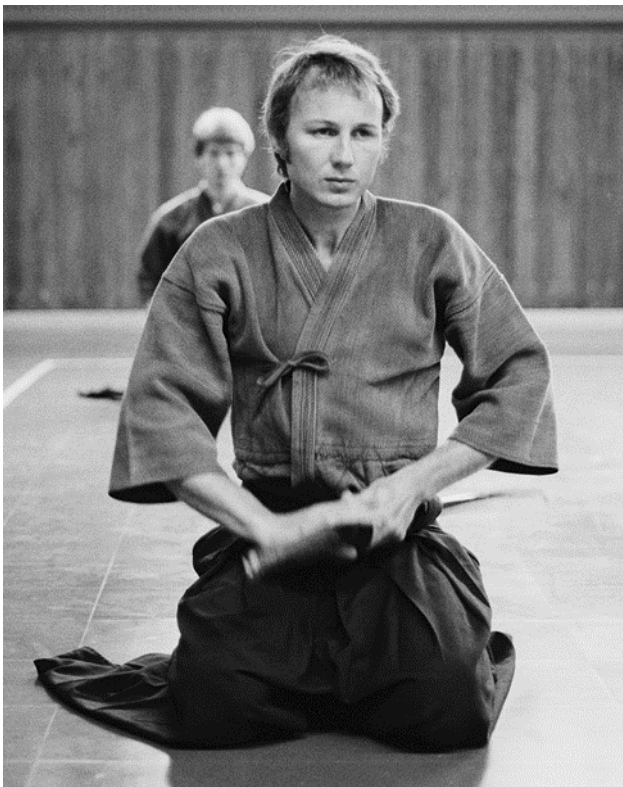

1980-08 Hirakawa-sensei läger i Vällingbyhallen – PIC

Figur 1 - Hirakawa-sensei (RA)

Figur 2 - Leif Hurtig (RA)

Figur 3 - Hirakawa-sensei (RA)

Figur 4 - Hirakawa-sensei (RA)

Figur 5 - Hirakawa-sensei (RA)

Figur 6 - Hirakawa-sensei (RA)