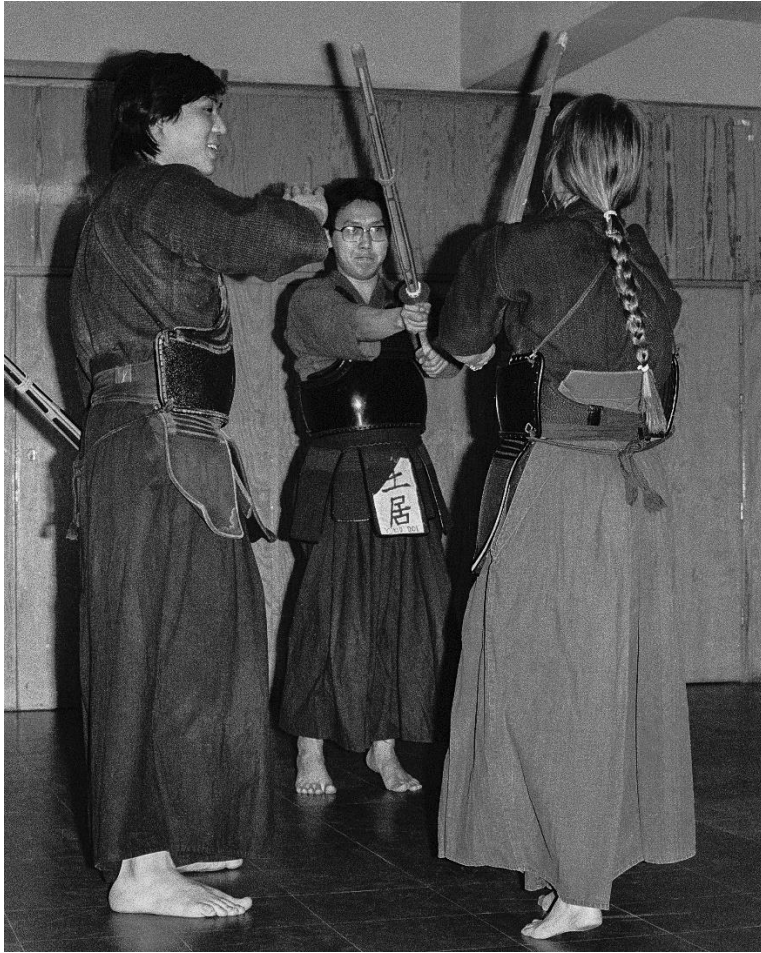

Foto 16 - Fr v Kanaki-sensei, Satoshi Tsuchiya och Helen Eriksson (RA)