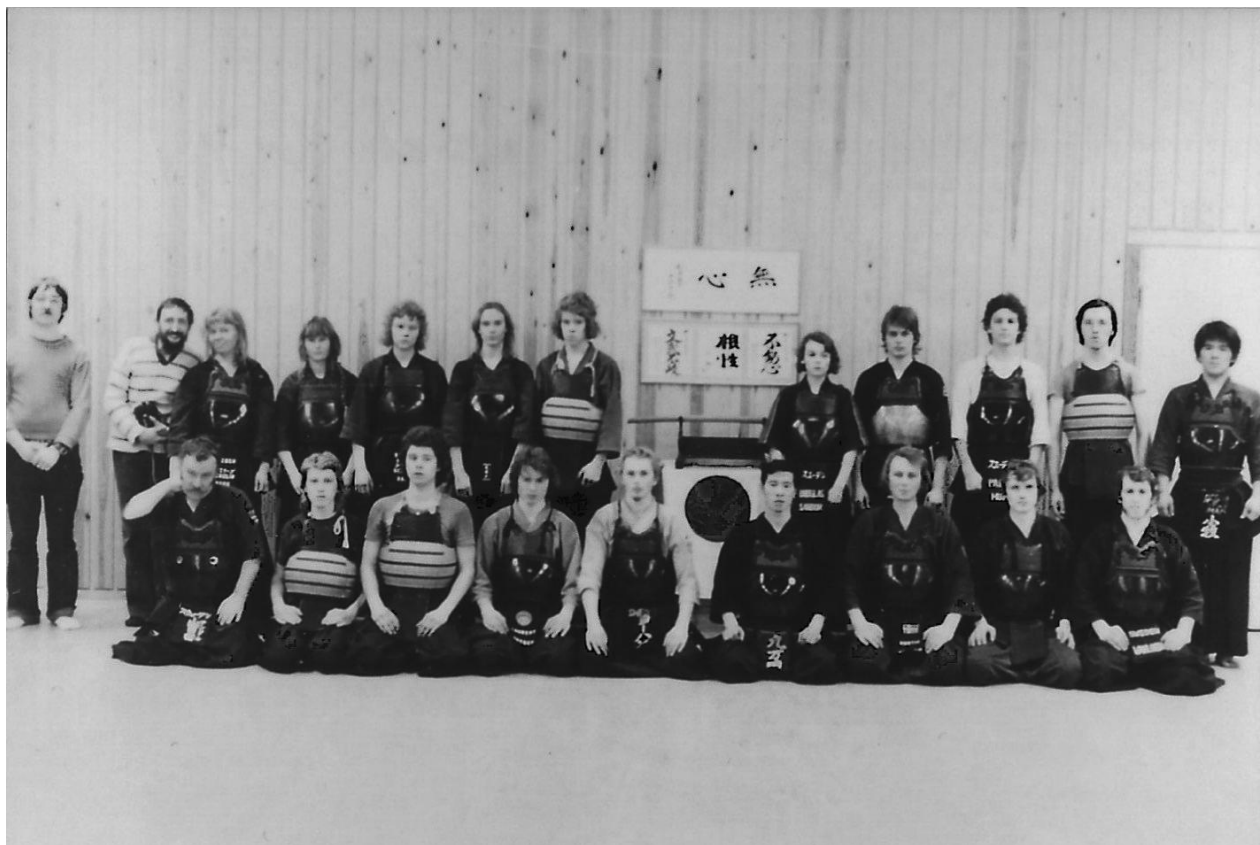

1975-01 Träningsläger med Kumanda-sensei på SR - PIC

Foto 1 - Läger på Radiohuset; Stående f v Kjell Söderström, okänd1, Rigmor Schelin, Helen Eriksson, Madeleine Schelin, Mikael Bornholm, Magnus Hörkeby, Douglas Sandor, Peter Johansson, Palle von Huth, okänd3, Kazuhiro Komaki; Sittande fr v Robert von Sandor, okänd4, okänd5, Roland Laurent, Johan Appelberg, Kumanda-sensei, Leif Hurtig, Hans Södergren, Björn Wahlberg; (RL)

Bildkällor:

RL=Roland Laurent