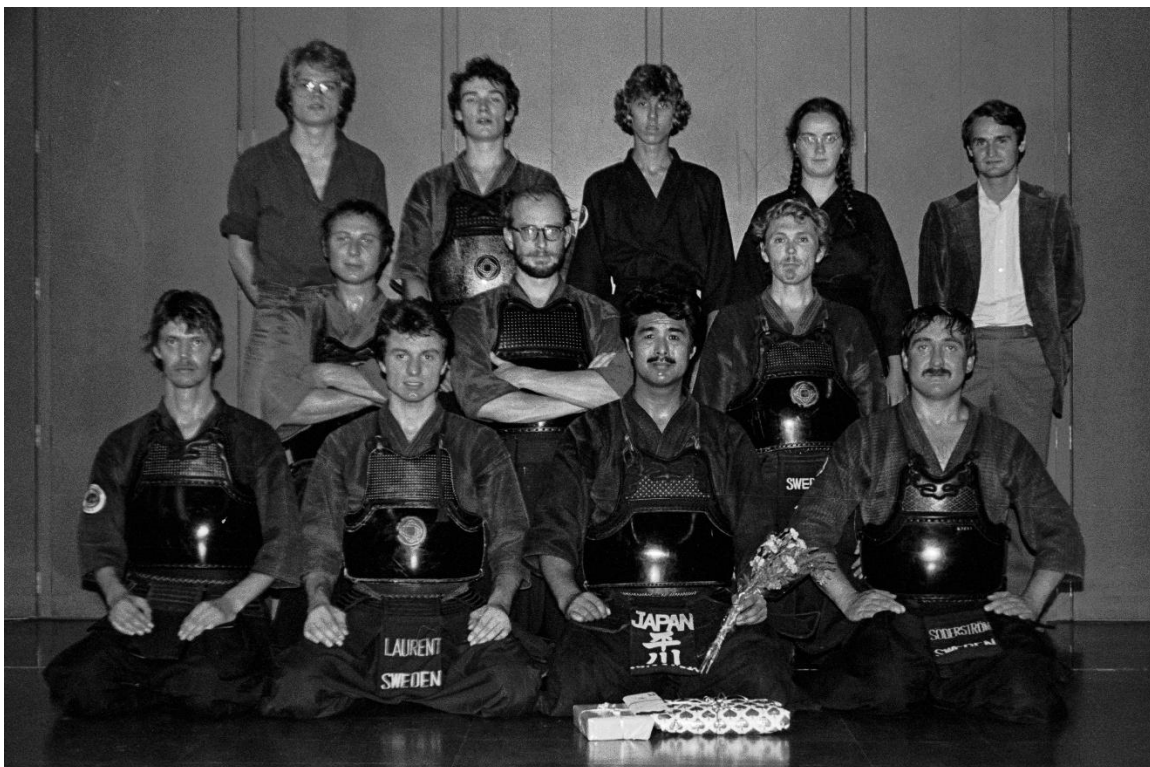

Foto 20 - Hirakawa-sensei (HL)

Foto 21 - Fr v stående Roland Andersson, Douglas Sandor, Mike Henry, Gunilla Hansson, Torsten Ryman; fr v knä stående Leif Hurtig, Fredrik Norberg, Johan Appelberg; fr v sittande Lennart Ringdahl, Roland Laurent, Hirakawa-sensei, Kjell Söderström (RA)