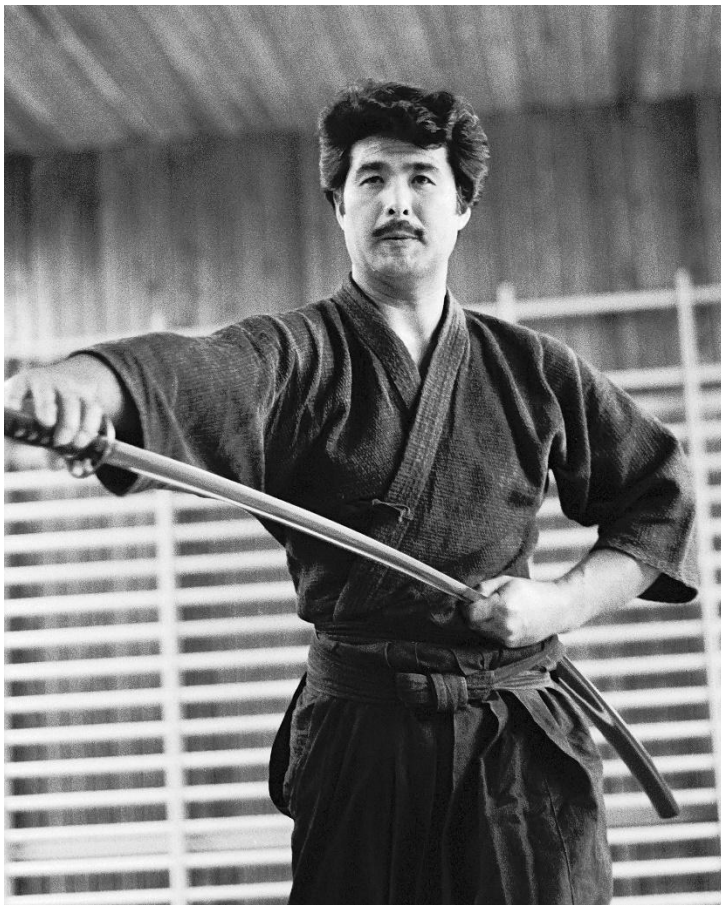

1980-08 Hirakawa-sensei läger i Vällingbyhallen – PIC

Foto 1 - Fr v Leif Hurtig, Roland Laurent, Hirakawa-sensei (HL)

Foto 2 - Hirakawa-sensei (RA)

Foto 3 - Leif Hurtig (RA)

Foto 4 - Hirakawa-sensei (RA)

Foto 5 - Hiramasa-sensei (RA)

Foto 6 - Hiramasa-sensei (RA)

Foto 7 - Hirakawa-sensei (RA)

Foto 8 - Hirakawa-sensei (RA)

Foto 9 - Fr v Mike Henry, Gunilla Hansson, Lennart Ringdahl, Fredrik Norberg, Johan Appelberg, Kjell Söderström, Douglas Sandor, Leif Hurtig (HL)