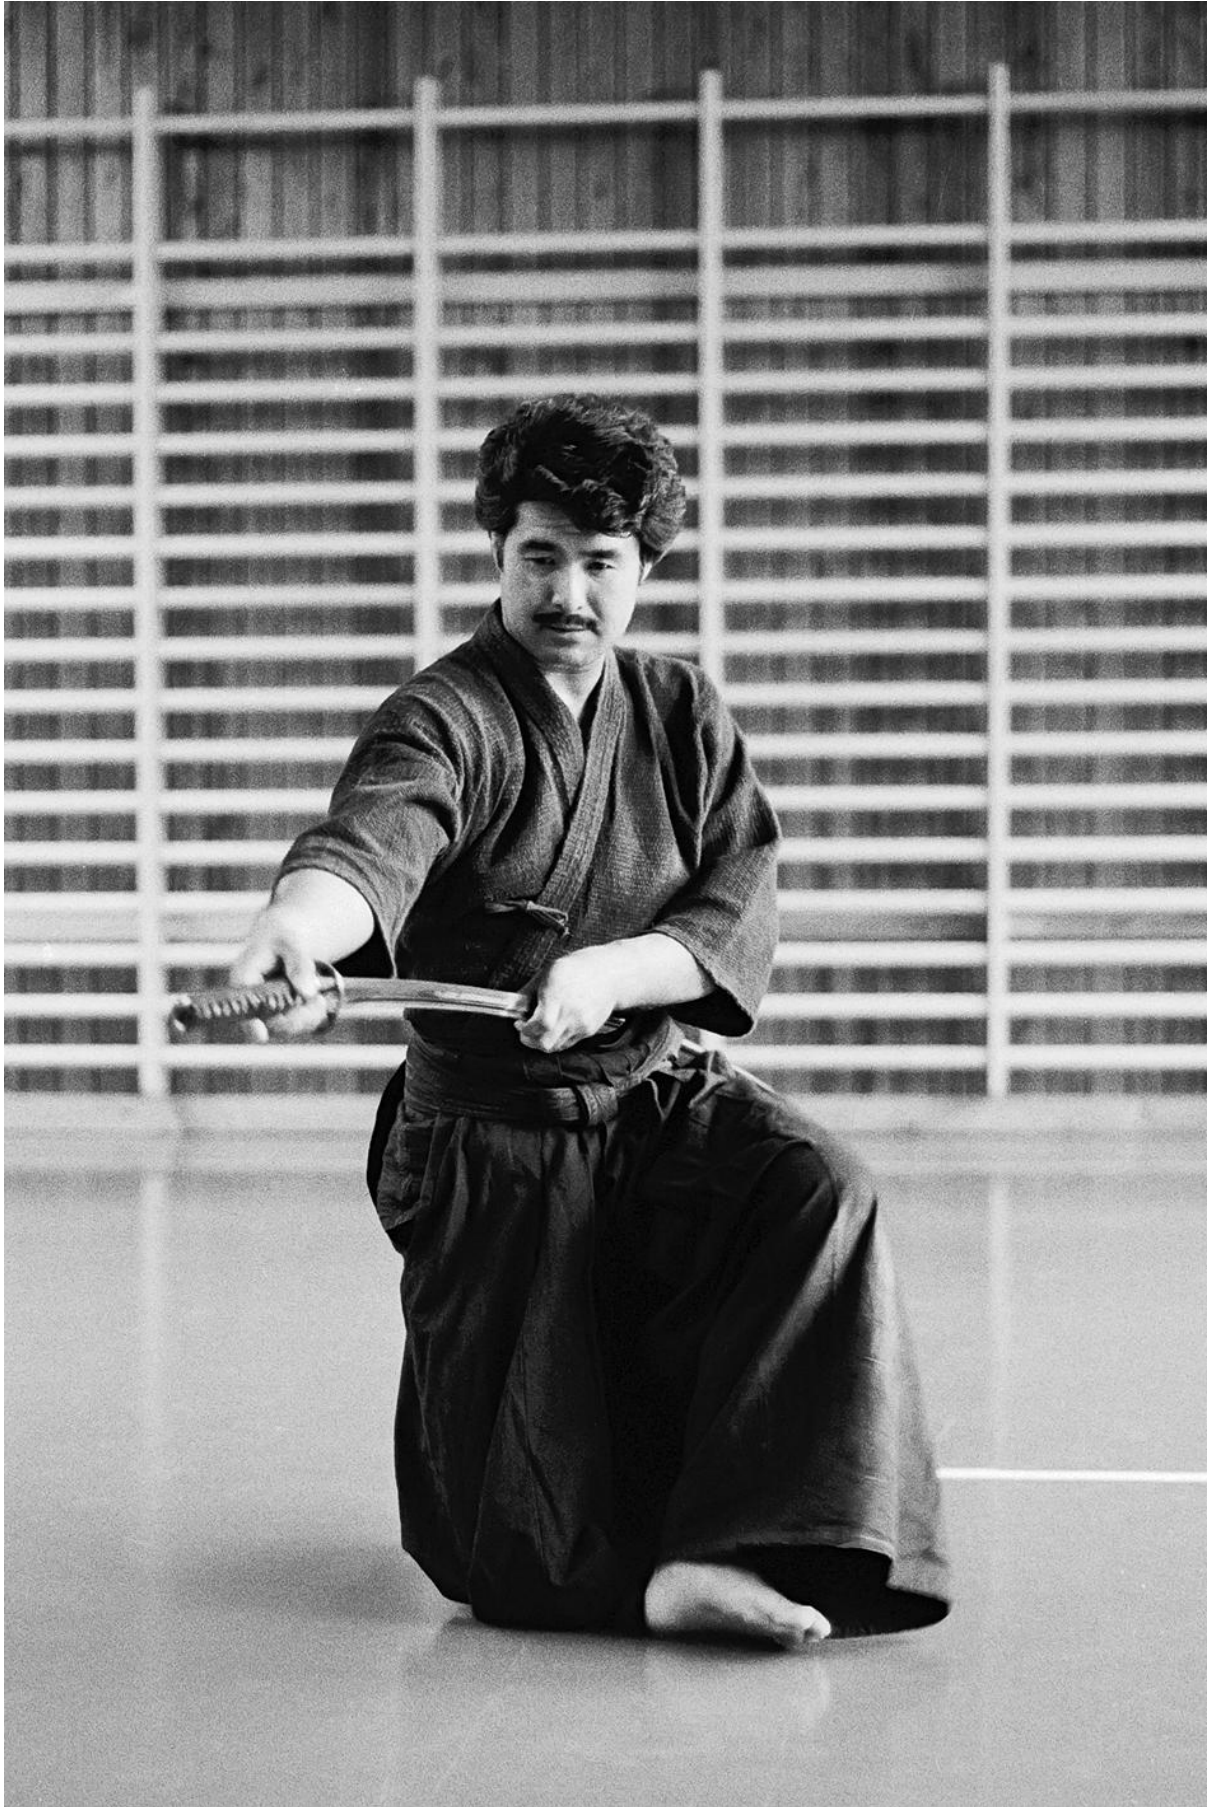

1980-08 Hirakawa-sensei läger i Vällingbyhallen – PIC

Foto 1 - Fr v Leif Hurtig, Roland Laurent, Hirakawa-sensei (HL)

Foto 2 - Hirakawa-sensei (RA)

Foto 3 - Leif Hurtig (RA)

Foto 4 - Hirakawa-sensei (RA)

Foto 5 - Hiramasa-sensei (RA)

Foto 6 - Hiramasa-sensei (RA)

Foto 7 - Hirakawa-sensei (RA)

Foto 8 - Hirakawa-sensei (RA)

Foto 9 - Fr v Mike Henry, Gunilla Hansson, Lennart Ringdahl, Fredrik Norberg, Johan Appelberg, Kjell Söderström, Douglas Sandor, Leif Hurtig (HL)

Foto 10 - Fr v Douglas Sandor, Hirakawa-sensei och Roland Laurent (RA)

Foto 11 - Hirakawa-sensei (RA)

Foto 12 - Hirakawa-sensei (RA)

Foto 13 - Fr v Johan Appelberg och Leif Hurtig (RA)

Foto 14 - Fr v Hirakawa-sensei, Douglas Sandor och okänd (RA)